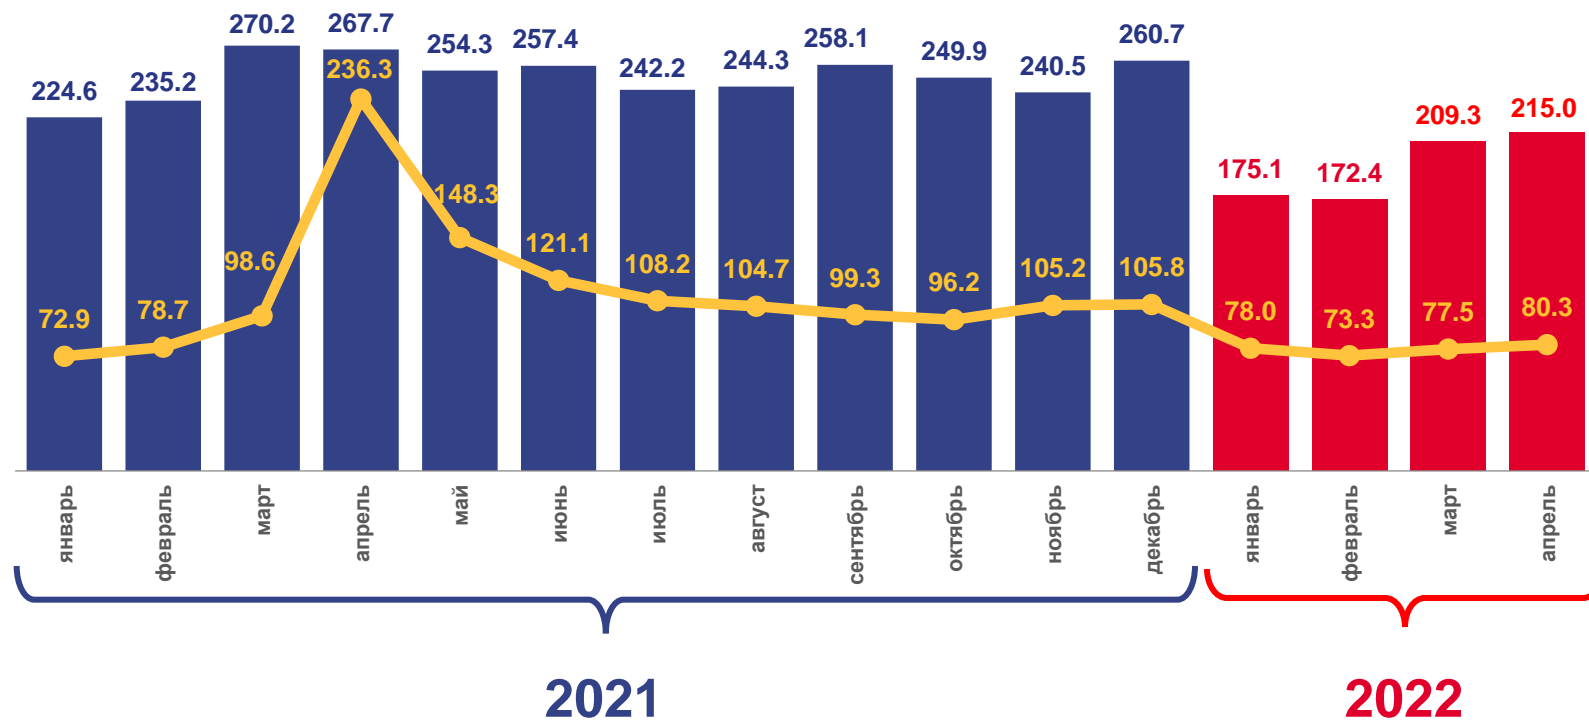

# ПАССАЖИРООБОРОТ АВТОМОБИЛЬНОГО ТРАНСПОРТА ПО МАРШРУТАМ РЕГУЛЯРНЫХ ПЕРЕВОЗОК

за январь-апрель  
2022 года

**771,8**

МЛН. ПАССАЖИРО-КМ

**77,4%** ▼

К ЯНВАРЮ-АПРЕЛЮ 2021 ГОДА

Пассажиروоборот автомобильного транспорта, млн. пасс. - км

В % к соответствующему периоду предыдущего года