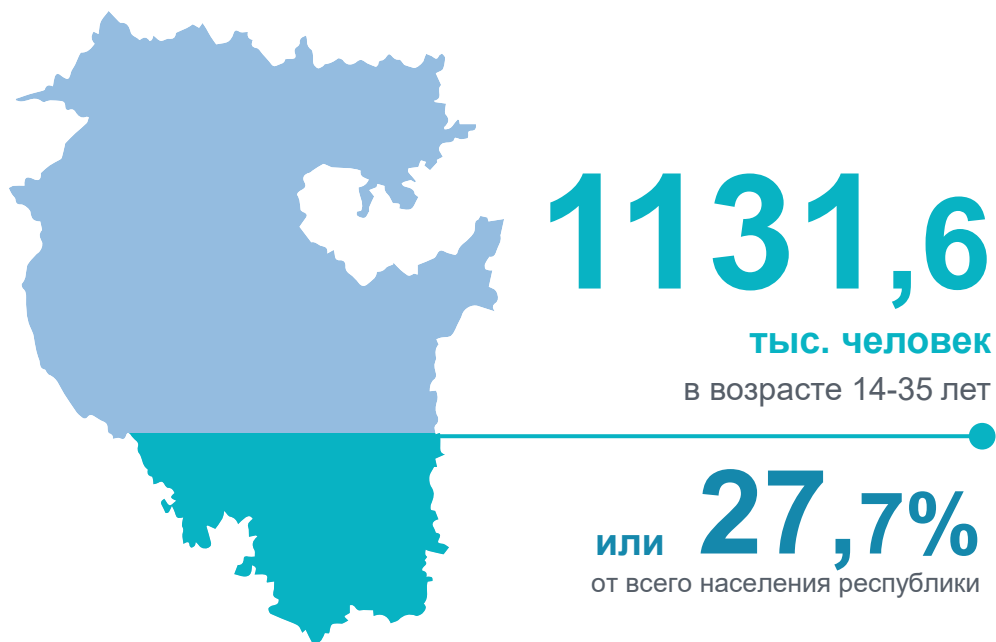

# Всемирный день молодежи

По данным **Всероссийской переписи населения 2020 года**

По месту проживания

Возрастная структура молодежи, %

Гендерная структура