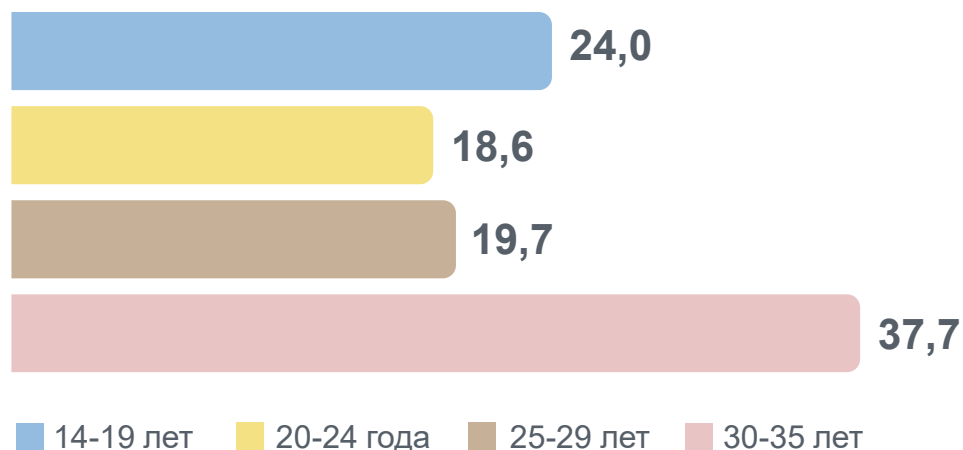

# Всемирный день молодежи

По данным **Всероссийской переписи населения 2020 года**

По месту проживания

Возрастная структура молодежи, %

Гендерная структура