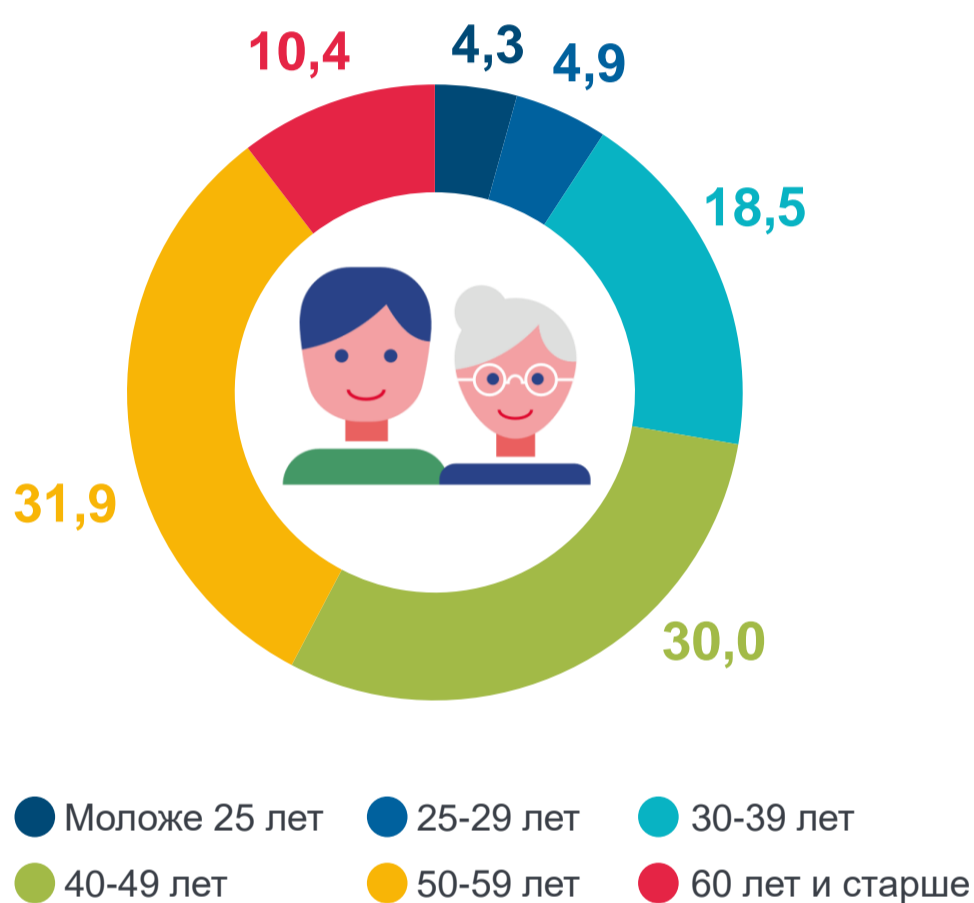

День учителя

32,6 тысяч учителей

трудятся в школах Башкортостана на начало 2022/2023 уч. года

89%

школьных учителей – женщины

По возрасту, в %

По педагогическому стажу работы, в %

По предметам, в %