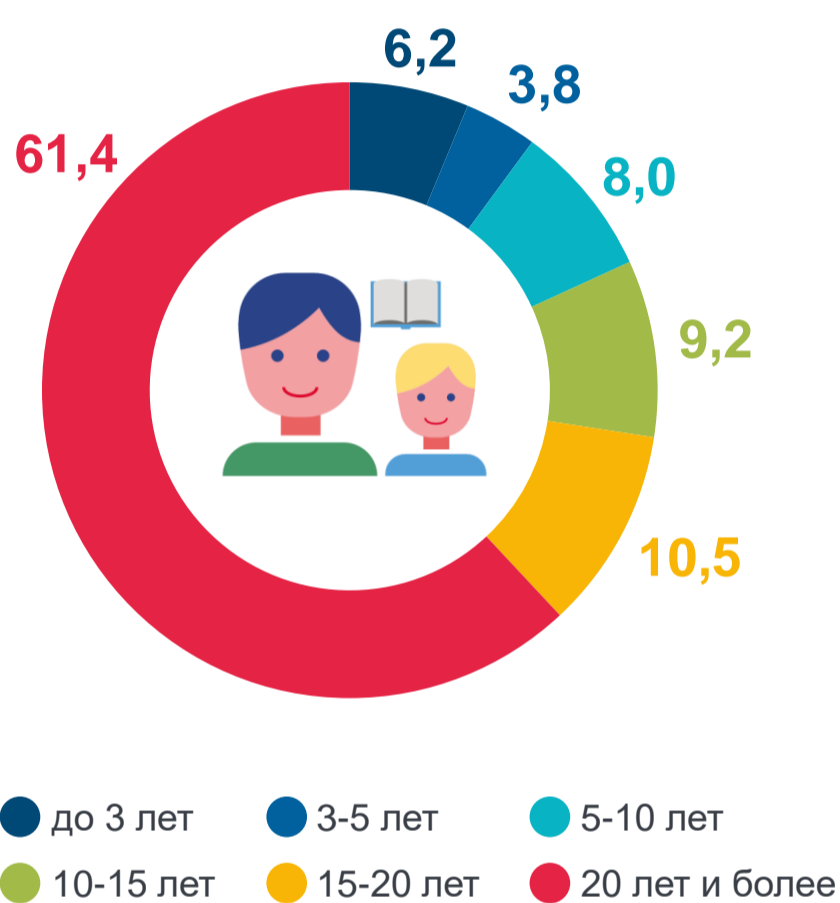

День учителя

32,6 тысяч учителей

трудятся в школах Башкортостана на начало 2022/2023 уч. года

89%

школьных учителей – женщины

По возрасту, в %

По педагогическому стажу работы, в %

По предметам, в %