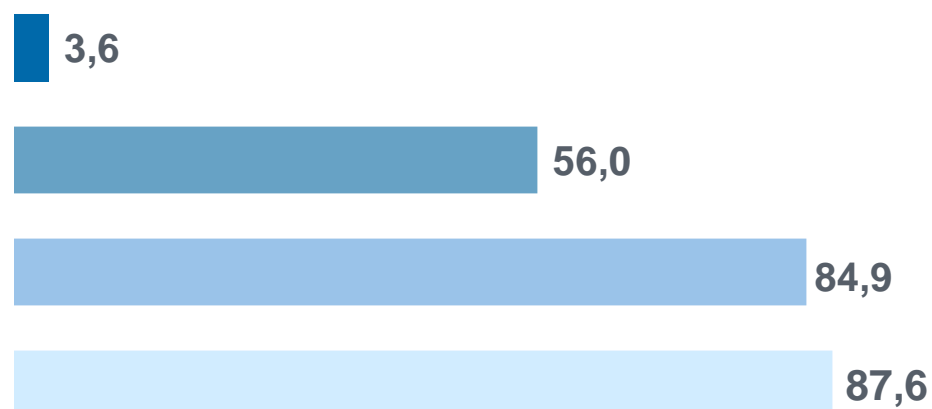

# Всемирный день молодежи

На 1 января 2023 года

По месту проживания

Заклучили браки в возрасте 14-35 лет

Гендерная структура

Возрастная структура молодежи  
на 1 января 2023 г., %

Уровень занятости молодежи по возрасту  
за 2022 г., %

■ до 20 лет    ■ 20-24 года  
■ 25-29 лет    ■ 30-35 лет

■ 15-19 лет    ■ 20-24 года  
■ 25-29 лет    ■ 30-34 года