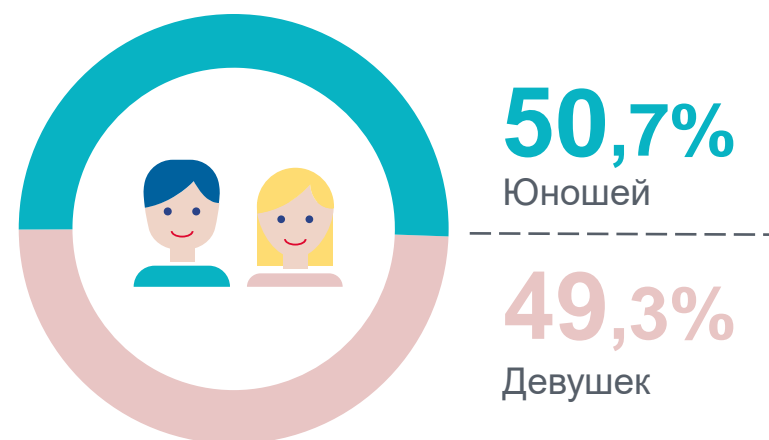

# Всемирный день молодежи

На 1 января 2023 года

По месту проживания

Заклучили браки в возрасте 14-35 лет

Гендерная структура

Возрастная структура молодежи  
на 1 января 2023 г., %

Уровень занятости молодежи по возрасту  
за 2022 г., %

■ до 20 лет    ■ 20-24 года  
■ 25-29 лет    ■ 30-35 лет

■ 15-19 лет    ■ 20-24 года  
■ 25-29 лет    ■ 30-34 года