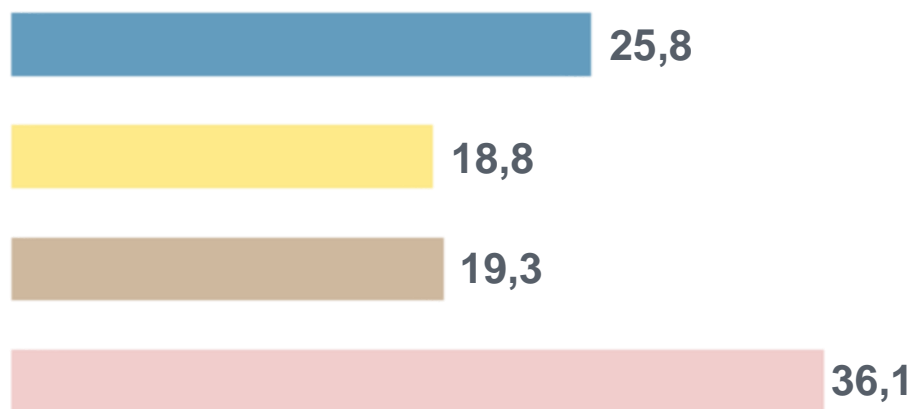

# Всемирный день молодежи

На 1 января 2023 года

По месту проживания

Заклучили браки в возрасте 14-35 лет

Гендерная структура

Возрастная структура молодежи  
на 1 января 2023 г., %

Уровень занятости молодежи по возрасту  
за 2022 г., %

■ до 20 лет    ■ 20-24 года  
■ 25-29 лет    ■ 30-35 лет

■ 15-19 лет    ■ 20-24 года  
■ 25-29 лет    ■ 30-34 года