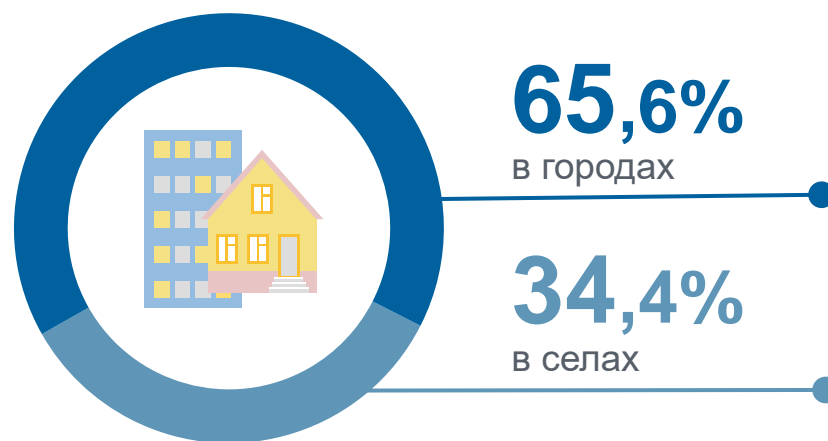

# Всемирный день молодежи

На 1 января 2023 года

По месту проживания

Заклучили браки в возрасте 14-35 лет

Гендерная структура

Возрастная структура молодежи  
на 1 января 2023 г., %

Уровень занятости молодежи по возрасту  
за 2022 г., %

■ до 20 лет    ■ 20-24 года  
■ 25-29 лет    ■ 30-35 лет

■ 15-19 лет    ■ 20-24 года  
■ 25-29 лет    ■ 30-34 года