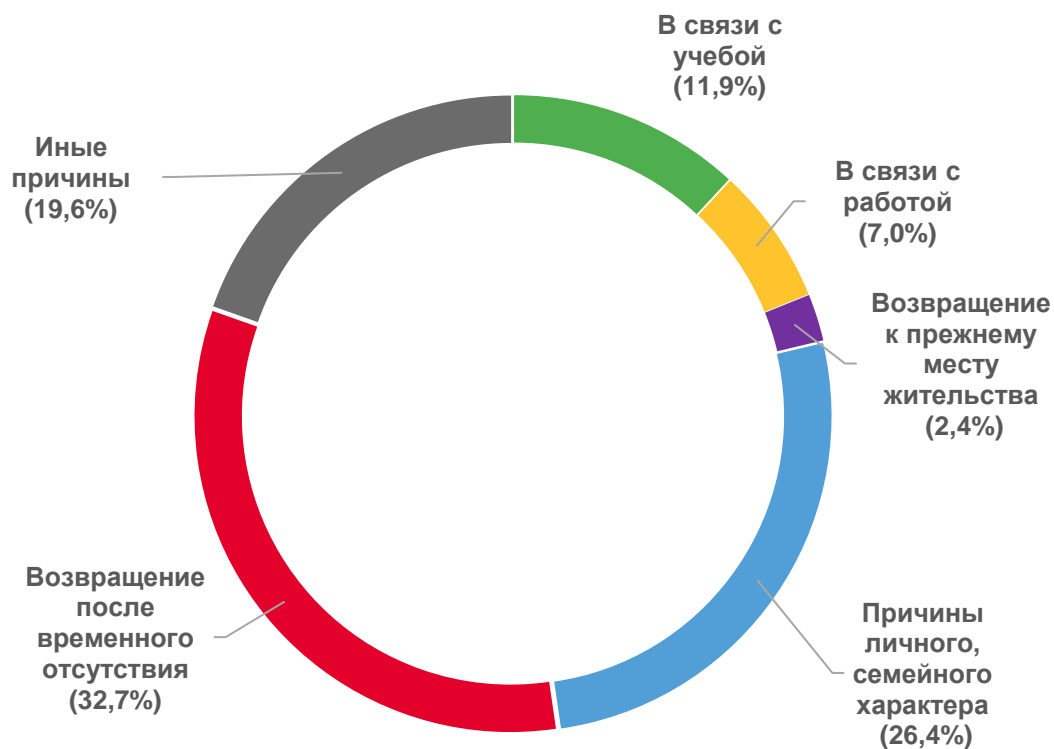

РАСПРЕДЕЛЕНИЕ МИГРАЦИОННОГО ПРИРОСТА (УБЫЛИ) НАСЕЛЕНИЯ ПО ТИПУ МЕСТНОСТИ

ЗА ЯНВАРЬ-НОЯБРЬ 2022 ГОДА, ЧЕЛОВЕК

В ТОМ ЧИСЛЕ:

**Всего
по республике** **-2 449**

внутрирегиональная	-
межрегиональная	-2 025
со странами СНГ	-799
с другими странами	375

**городская
местность** **6 226**

внутрирегиональная	6 207
межрегиональная	-514
со странами СНГ	110
с другими странами	423

**сельская
местность** **-8 675**

внутрирегиональная	-6 207
межрегиональная	-1 511
со странами СНГ	-909
с другими странами	-48

РАСПРЕДЕЛЕНИЕ МИГРАЦИОННЫХ ПЕРЕДВИЖЕНИЙ НАСЕЛЕНИЯ ПО ОБСТОЯТЕЛЬСТВАМ, ВЫЗВАВШИМ НЕОБХОДИМОСТЬ СМЕНЫ МЕСТА ЖИТЕЛЬСТВА

ЗА ЯНВАРЬ-НОЯБРЬ 2022 ГОДА (В ПРОЦЕНТАХ К ОБЩЕМУ ИТОГУ)

Прибывшие

Выбывшие

МЕЖРЕГИОНАЛЬНАЯ МИГРАЦИЯ С РЕГИОНАМИ ПФО