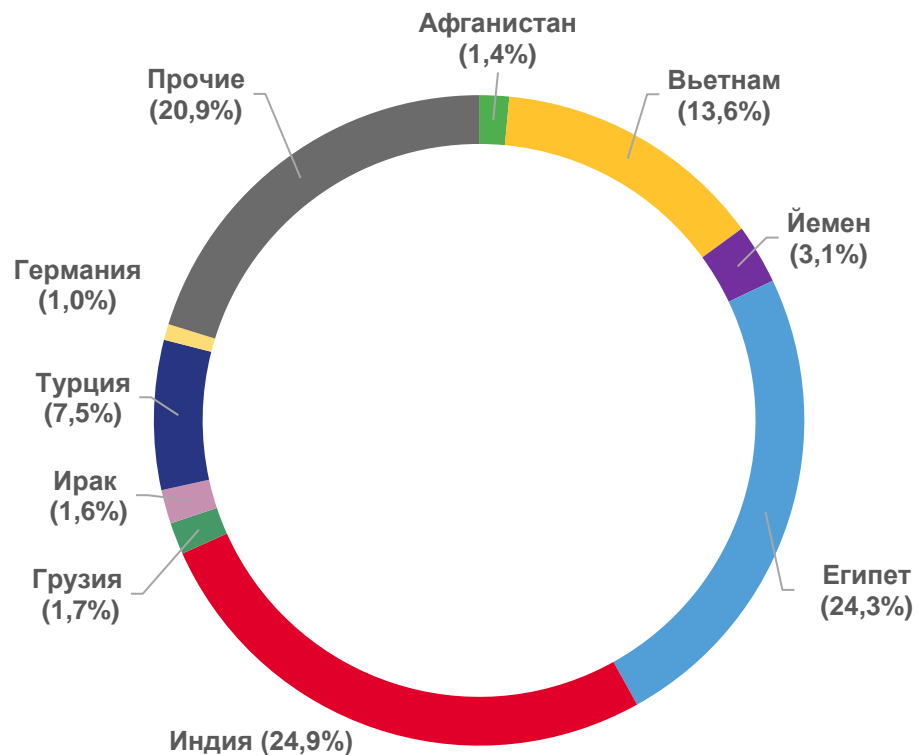

РАСПРЕДЕЛЕНИЕ МИГРАЦИОННЫХ ПЕРЕДВИЖЕНИЙ НАСЕЛЕНИЯ ПО ОБСТОЯТЕЛЬСТВАМ, ВЫЗВАВШИМ НЕОБХОДИМОСТЬ СМЕНЫ МЕСТА ЖИТЕЛЬСТВА

ЗА ЯНВАРЬ-НОЯБРЬ 2022 ГОДА (В ПРОЦЕНТАХ К ОБЩЕМУ ИТОГУ)

Прибывшие

Выбывшие

МЕЖРЕГИОНАЛЬНАЯ МИГРАЦИЯ С РЕГИОНАМИ ПФО

ЗА ЯНВАРЬ-НОЯБРЬ 2022 ГОДА, ЧЕЛОВЕК

МЕЖДУНАРОДНАЯ МИГРАЦИЯ

ЗА ЯНВАРЬ-НОЯБРЬ 2022 ГОДА

Миграция со странами СНГ

Всего:

9 099 человек
прибывших

9 898 человек
выбывших

-799 человек
миграционный прирост (убыль)

МЕЖДУНАРОДНАЯ МИГРАЦИЯ

ЗА ЯНВАРЬ-НОЯБРЬ 2022 ГОДА (В ПРОЦЕНТАХ К ОБЩЕМУ ИТОГУ)

Прибывшие

Выбывшие

КОЭФФИЦИЕНТ МИГРАЦИОННОГО ПРИРОСТА (УБЫЛИ) НАСЕЛЕНИЯ

НА 10 000 ЧЕЛОВЕК НАСЕЛЕНИЯ ЗА ЯНВАРЬ-НОЯБРЬ 2022 ГОДА