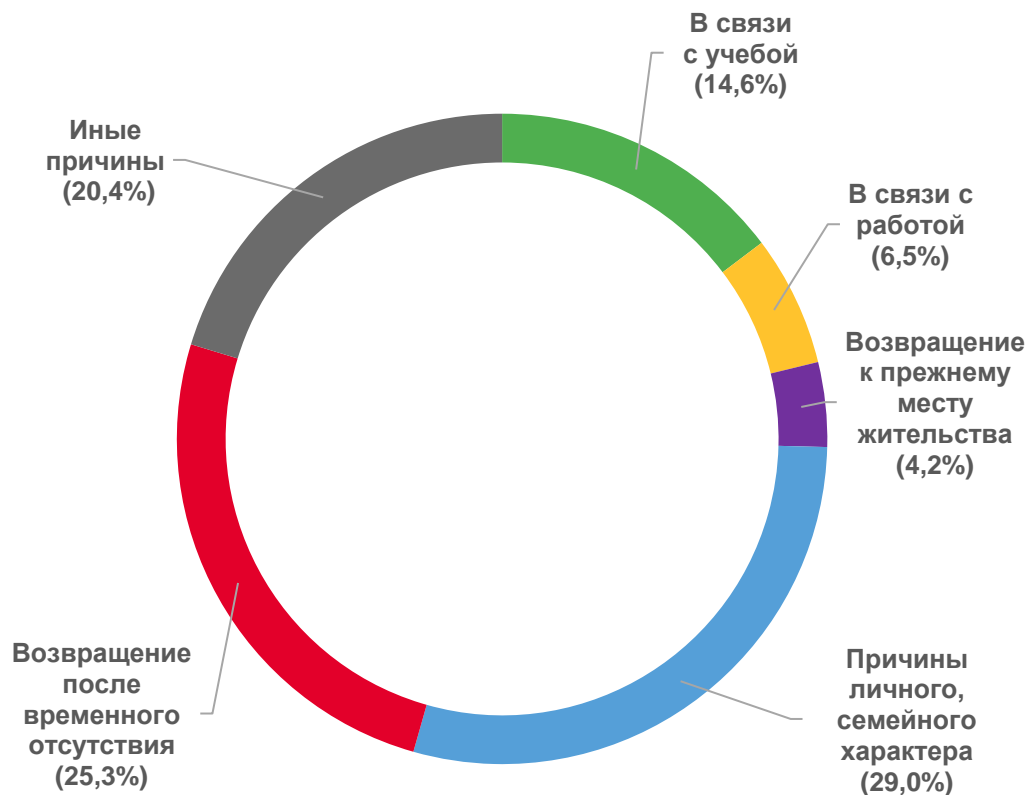

РАСПРЕДЕЛЕНИЕ МИГРАЦИОННОГО ПРИРОСТА (УБЫЛИ) НАСЕЛЕНИЯ ПО ТИПУ МЕСТНОСТИ

ЗА ЯНВАРЬ-НОЯБРЬ 2022 ГОДА, ЧЕЛОВЕК

В ТОМ ЧИСЛЕ:

**Всего
по республике** **-2 449**

внутрирегиональная	-
межрегиональная	-2 025
со странами СНГ	-799
с другими странами	375

**городская
местность** **6 226**

внутрирегиональная	6 207
межрегиональная	-514
со странами СНГ	110
с другими странами	423

**сельская
местность** **-8 675**

внутрирегиональная	-6 207
межрегиональная	-1 511
со странами СНГ	-909
с другими странами	-48

РАСПРЕДЕЛЕНИЕ МИГРАЦИОННЫХ ПЕРЕДВИЖЕНИЙ НАСЕЛЕНИЯ ПО ОБСТОЯТЕЛЬСТВАМ, ВЫЗВАВШИМ НЕОБХОДИМОСТЬ СМЕНЫ МЕСТА ЖИТЕЛЬСТВА

ЗА ЯНВАРЬ-НОЯБРЬ 2022 ГОДА (В ПРОЦЕНТАХ К ОБЩЕМУ ИТОГУ)

Прибывшие

Выбывшие

МЕЖРЕГИОНАЛЬНАЯ МИГРАЦИЯ С РЕГИОНАМИ ПФО