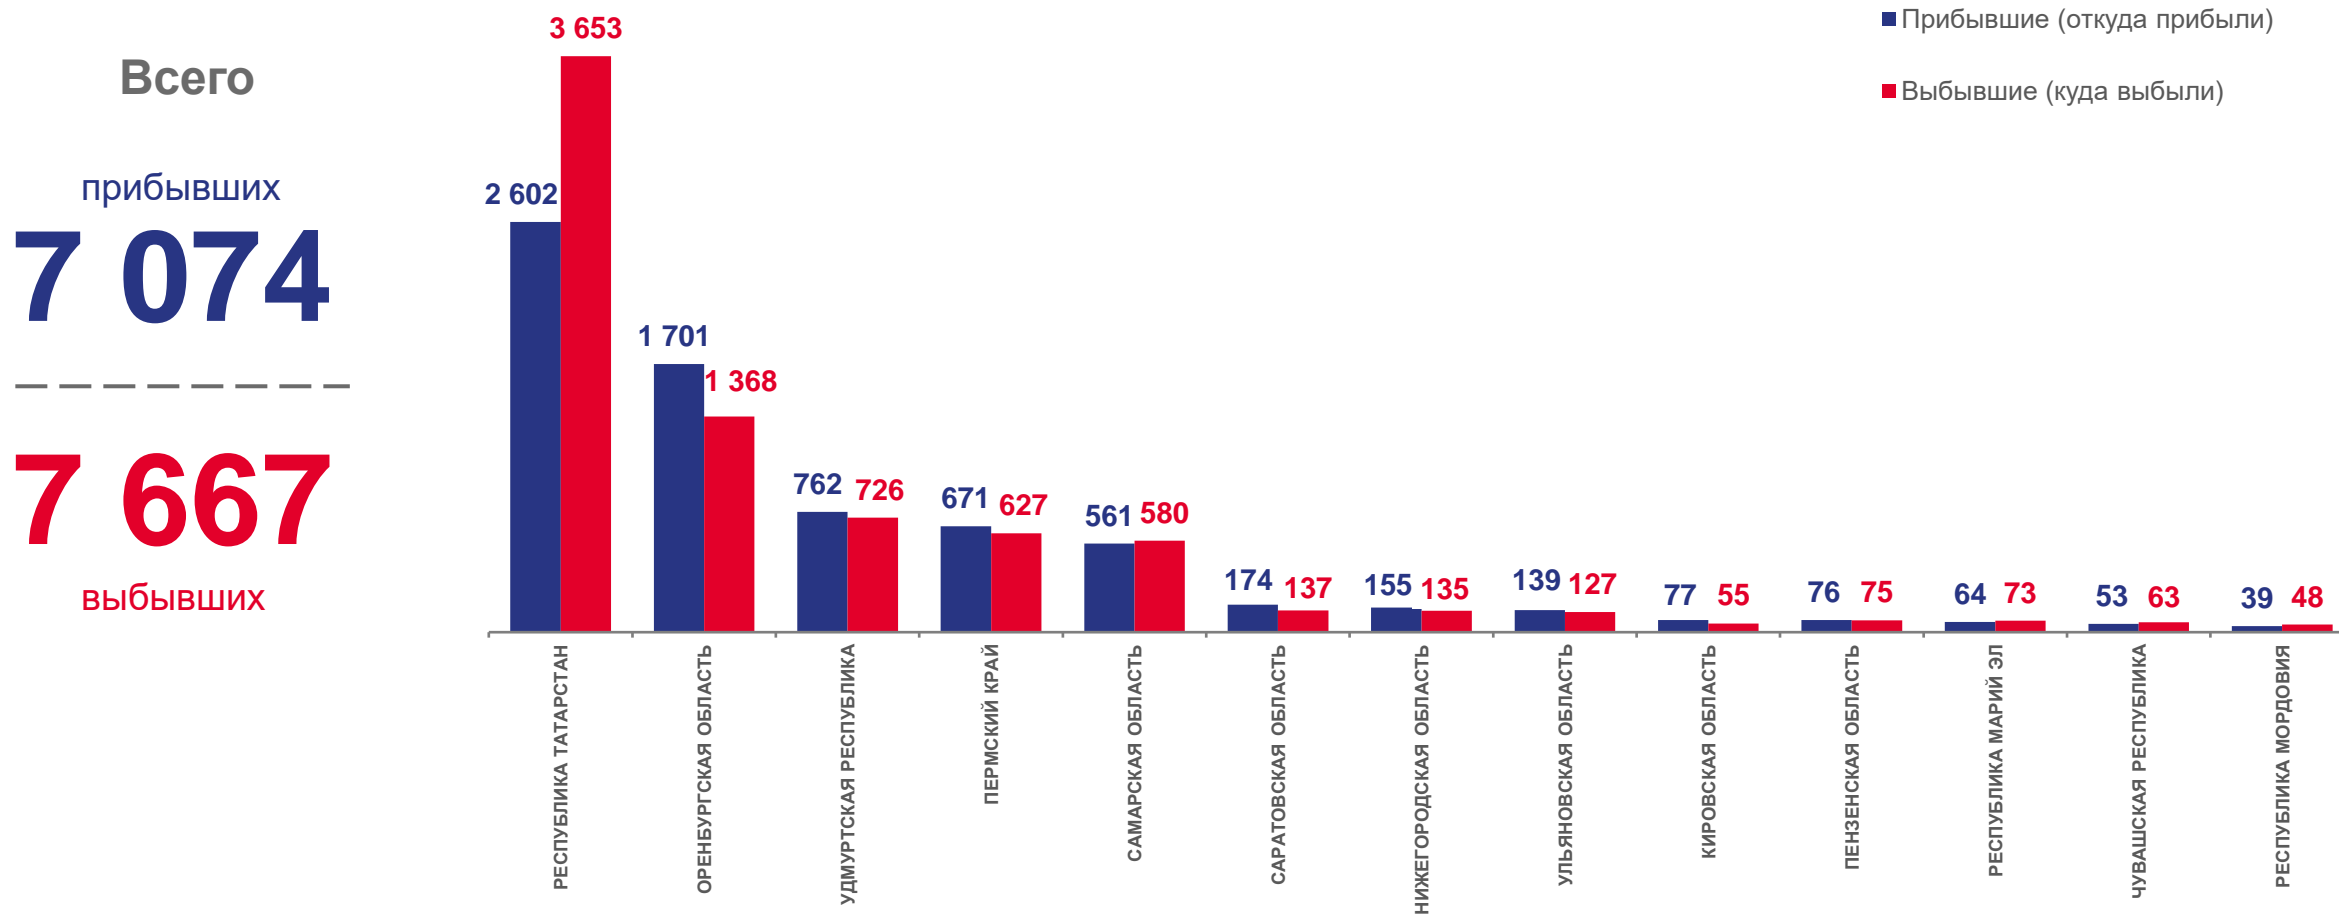

РАСПРЕДЕЛЕНИЕ МИГРАЦИОННЫХ ПЕРЕДВИЖЕНИЙ НАСЕЛЕНИЯ ПО ОБСТОЯТЕЛЬСТВАМ, ВЫЗВАВШИМ НЕОБХОДИМОСТЬ СМЕНЫ МЕСТА ЖИТЕЛЬСТВА

ЗА ЯНВАРЬ-НОЯБРЬ 2022 ГОДА (В ПРОЦЕНТАХ К ОБЩЕМУ ИТОГУ)

Прибывшие

Выбывшие

МЕЖРЕГИОНАЛЬНАЯ МИГРАЦИЯ С РЕГИОНАМИ ПФО

ЗА ЯНВАРЬ-НОЯБРЬ 2022 ГОДА, ЧЕЛОВЕК

МЕЖДУНАРОДНАЯ МИГРАЦИЯ

ЗА ЯНВАРЬ-НОЯБРЬ 2022 ГОДА

Миграция со странами СНГ

Всего:

9 099 человек
прибывших

9 898 человек
выбывших

-799 человек
миграционный прирост (убыль)