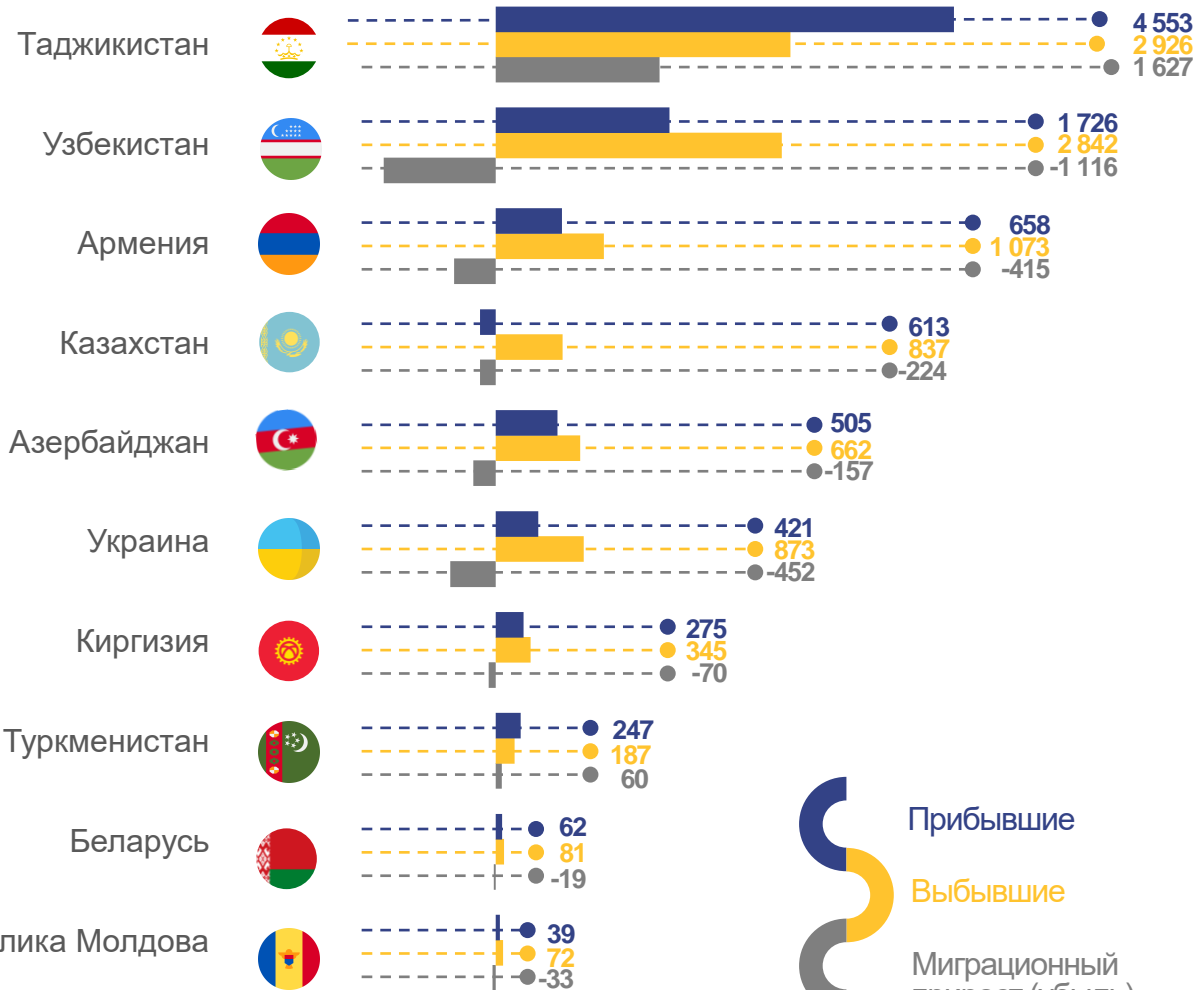

ЗА ЯНВАРЬ-НОЯБРЬ 2022 ГОДА, ЧЕЛОВЕК

ПРИБЫВШИЕ

Всего 123 692

внутрирегиональная	79 248
межрегиональная	32 199
со странами СНГ	9 099
с другими странами	3 146

ВЫБЫВШИЕ

Всего 126 141

внутрирегиональная	79 248
межрегиональная	34 224
со странами СНГ	9 898
с другими странами	2 771

РАСПРЕДЕЛЕНИЕ МИГРАЦИОННОГО ПРИРОСТА (УБЫЛИ) НАСЕЛЕНИЯ ПО ТИПУ МЕСТНОСТИ

ЗА ЯНВАРЬ-НОЯБРЬ 2022 ГОДА, ЧЕЛОВЕК

В ТОМ ЧИСЛЕ:

**Всего
по республике** **-2 449**

внутрирегиональная	-
межрегиональная	-2 025
со странами СНГ	-799
с другими странами	375

РАСПРЕДЕЛЕНИЕ МИГРАЦИОННЫХ ПЕРЕДВИЖЕНИЙ НАСЕЛЕНИЯ ПО ОБСТОЯТЕЛЬСТВАМ, ВЫЗВАВШИМ НЕОБХОДИМОСТЬ СМЕНЫ МЕСТА ЖИТЕЛЬСТВА

ЗА ЯНВАРЬ-НОЯБРЬ 2022 ГОДА (В ПРОЦЕНТАХ К ОБЩЕМУ ИТОГУ)

Прибывшие

Выбывшие

МЕЖРЕГИОНАЛЬНАЯ МИГРАЦИЯ С РЕГИОНАМИ ПФО

ЗА ЯНВАРЬ-НОЯБРЬ 2022 ГОДА, ЧЕЛОВЕК

МЕЖДУНАРОДНАЯ МИГРАЦИЯ

ЗА ЯНВАРЬ-НОЯБРЬ 2022 ГОДА

Миграция со странами СНГ

Всего:

9 099 человек
прибывших

9 898 человек
выбывших

-799 человек
миграционный прирост (убыль)