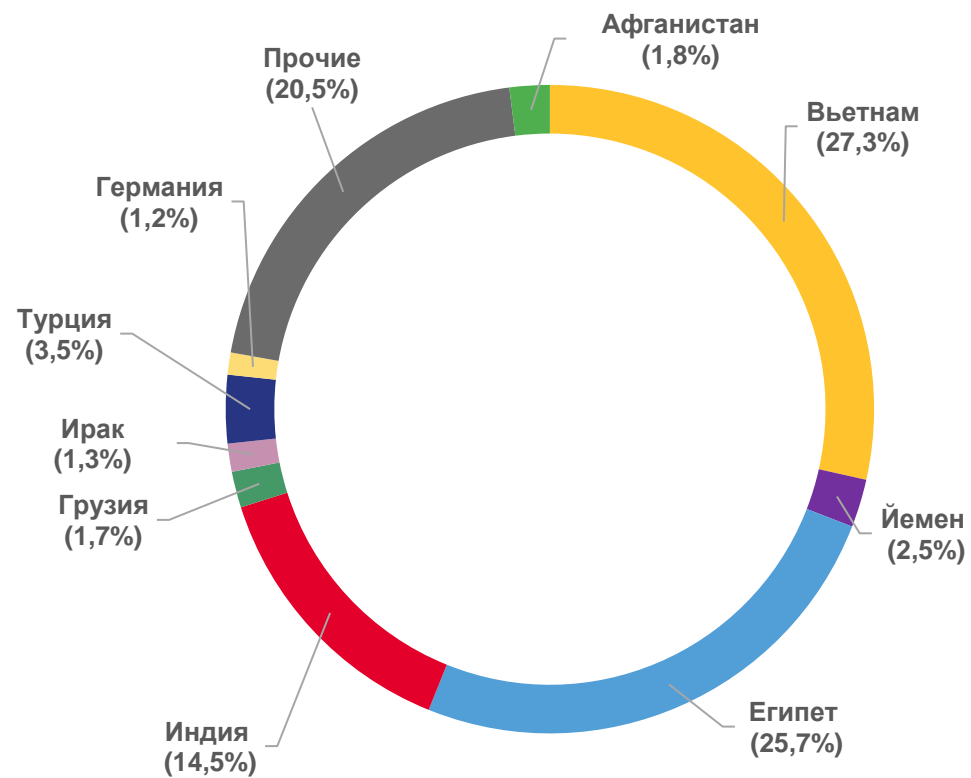

РАСПРЕДЕЛЕНИЕ МИГРАЦИОННЫХ ПЕРЕДВИЖЕНИЙ НАСЕЛЕНИЯ ПО ОБСТОЯТЕЛЬСТВАМ, ВЫЗВАВШИМ НЕОБХОДИМОСТЬ СМЕНЫ МЕСТА ЖИТЕЛЬСТВА

ЗА ЯНВАРЬ-НОЯБРЬ 2022 ГОДА (В ПРОЦЕНТАХ К ОБЩЕМУ ИТОГУ)

Прибывшие

Выбывшие

МЕЖРЕГИОНАЛЬНАЯ МИГРАЦИЯ С РЕГИОНАМИ ПФО

ЗА ЯНВАРЬ-НОЯБРЬ 2022 ГОДА, ЧЕЛОВЕК

МЕЖДУНАРОДНАЯ МИГРАЦИЯ

ЗА ЯНВАРЬ-НОЯБРЬ 2022 ГОДА

Миграция со странами СНГ

Всего:

9 099 человек
прибывших

9 898 человек
выбывших

-799 человек
миграционный прирост (убыль)

МЕЖДУНАРОДНАЯ МИГРАЦИЯ

ЗА ЯНВАРЬ-НОЯБРЬ 2022 ГОДА (В ПРОЦЕНТАХ К ОБЩЕМУ ИТОГУ)

Прибывшие

Выбывшие

КОЭФФИЦИЕНТ МИГРАЦИОННОГО ПРИРОСТА (УБЫЛИ) НАСЕЛЕНИЯ

НА 10 000 ЧЕЛОВЕК НАСЕЛЕНИЯ ЗА ЯНВАРЬ-НОЯБРЬ 2022 ГОДА