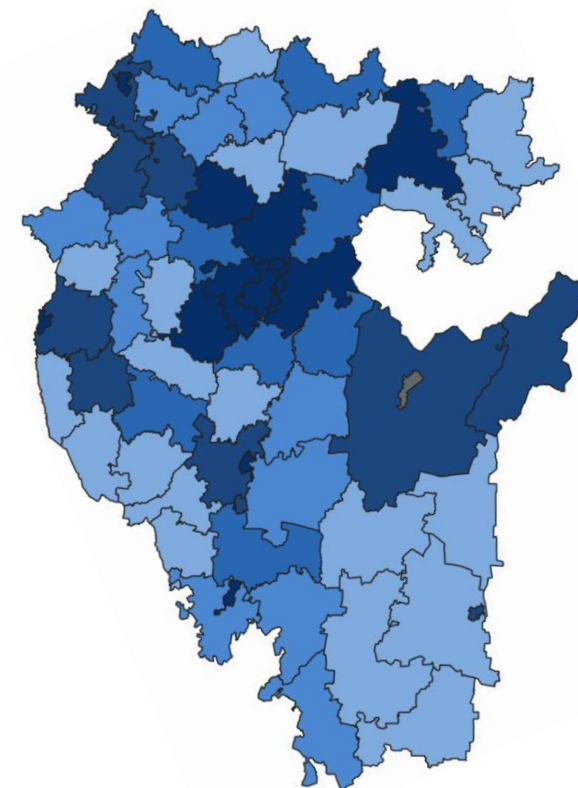

* - Закрытое административно-территориальное образование - городской округ город Межгорье