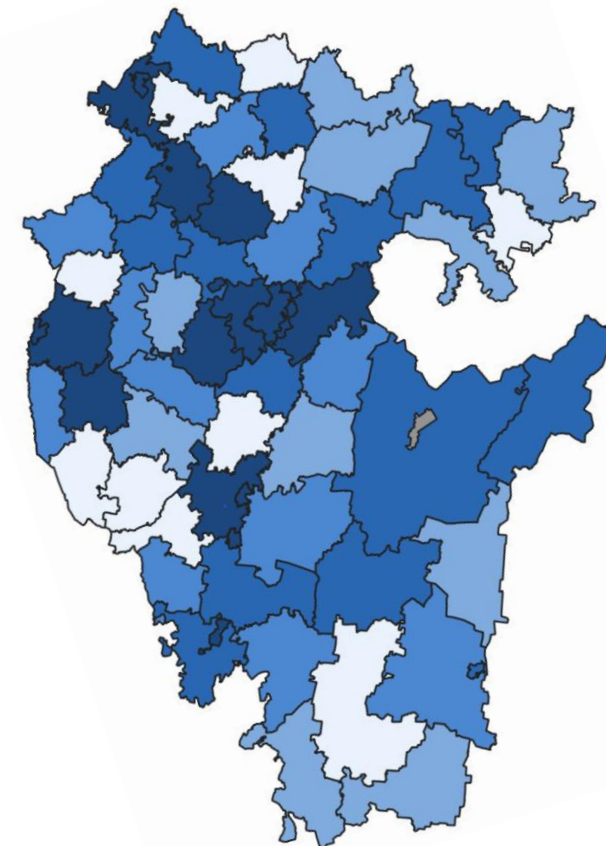

* - Закрытое административно-территориальное образование - городской округ город Межгорье