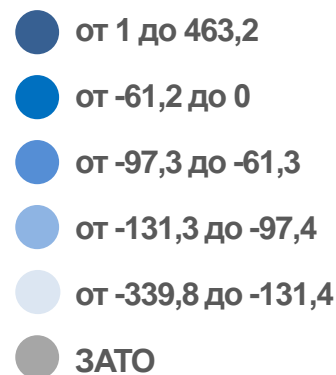

* - Закрытое административно-территориальное образование - городской округ город Межгорье