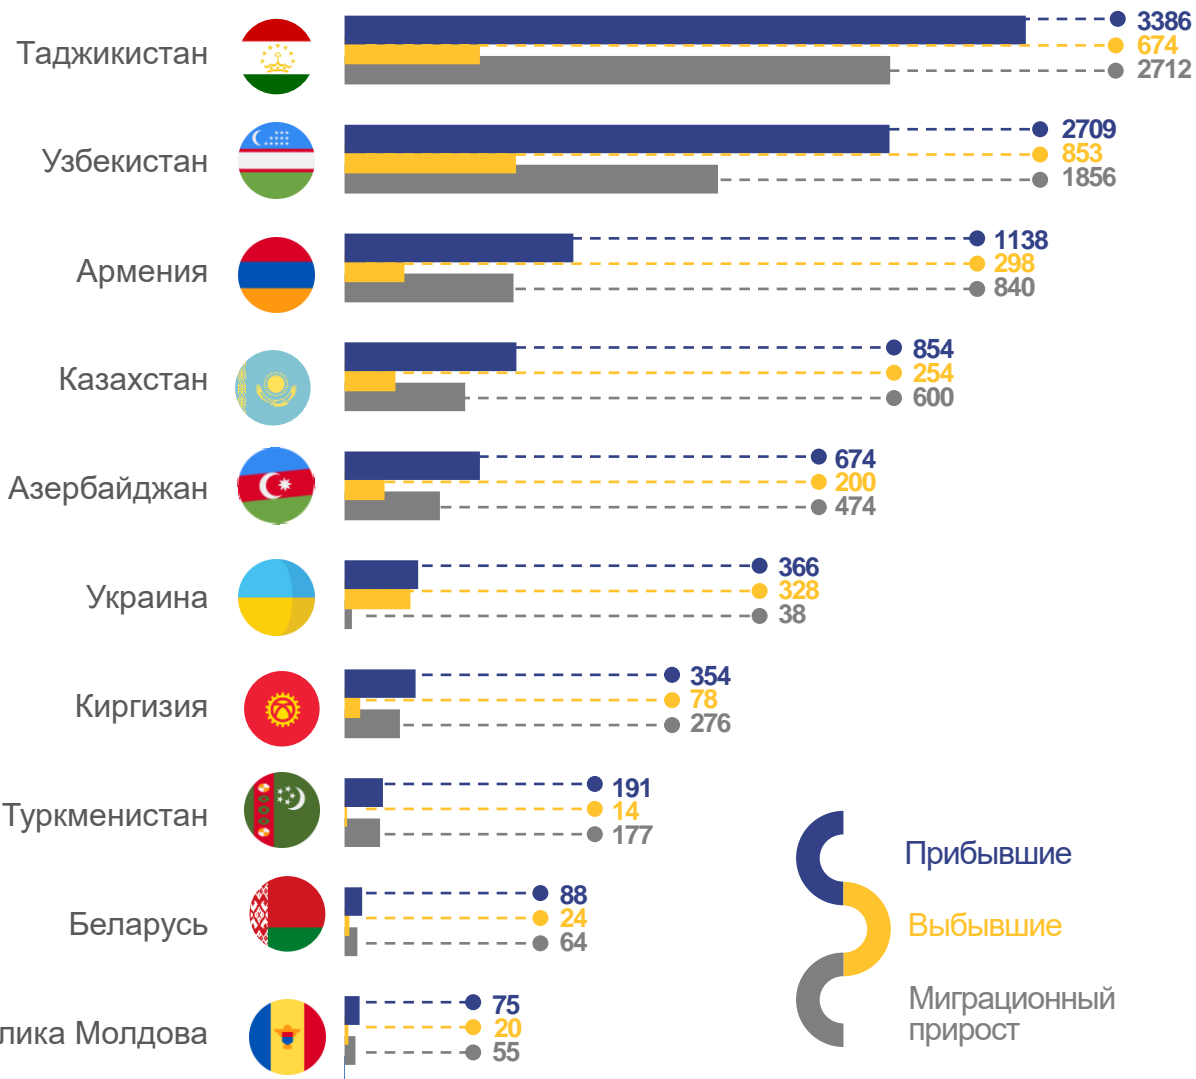

* Ежемесячные данные оперативной статистики

МИГРАЦИОННОЕ ДВИЖЕНИЕ НАСЕЛЕНИЯ В РЕСПУБЛИКЕ БАШКОРТОСТАН

ЗА ЯНВАРЬ-ДЕКАБРЬ 2021 ГОДА (предварительные данные)

147699 человек

Число прибывших

132820 человек

Число выбывших

РАСПРЕДЕЛЕНИЕ ПРИБЫВШИХ И ВЫБЫВШИХ ПО ВИДАМ РЕГИСТРАЦИИ И ПОТОКАМ

ЗА ЯНВАРЬ-ДЕКАБРЬ 2021 ГОДА, ЧЕЛОВЕК (предварительные данные)

ПРИБЫВШИЕ

Вид потока	Всего
внутрирегиональная	91456
межрегиональная	43805
со странами СНГ	9835
с другими странами	2603

ВЫБЫВШИЕ

Вид потока	Всего
внутрирегиональная	91456
межрегиональная	37950
со странами СНГ	2743
с другими странами	671

МЕЖДУНАРОДНАЯ МИГРАЦИЯ

ЗА ЯНВАРЬ-ДЕКАБРЬ 2021 ГОДА

Миграция со странами СНГ

Всего:

9835 человек
прибывших

2743 человек
выбывших

7092 человек
миграционный прирост

МЕЖДУНАРОДНАЯ МИГРАЦИЯ

ЗА ЯНВАРЬ-ДЕКАБРЬ 2021 ГОДА (в процентах к общему итогу)

Прибывшие из других стран

Выбывшие в другие страны

КОЭФФИЦИЕНТ МИГРАЦИОННОГО ПРИРОСТА (УБЫЛИ) НАСЕЛЕНИЯ