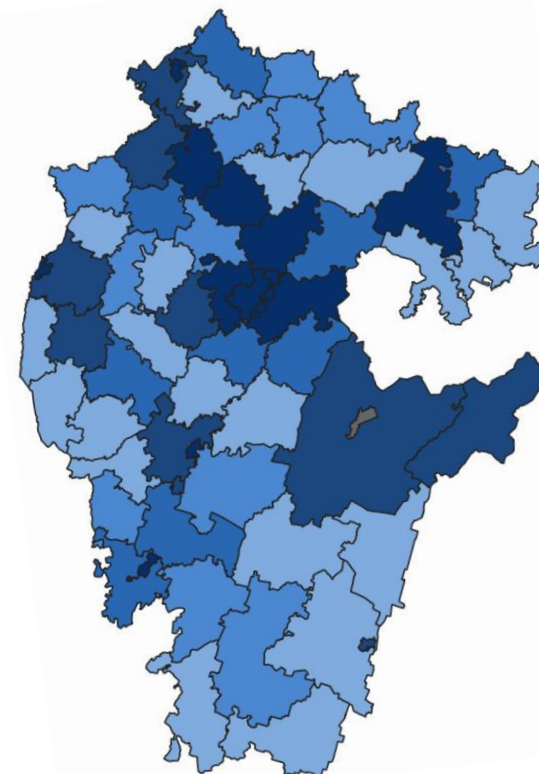

9 муниципальных образований
значение показателя **больше**, чем по Республике

54 муниципальных образований
значение показателя **меньше**, чем по Республике