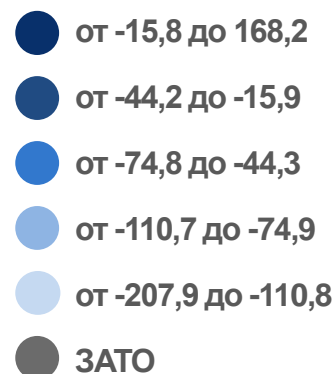

9 муниципальных образований
значение показателя **больше**, чем по Республике

54 муниципальных образований
значение показателя **меньше**, чем по Республике