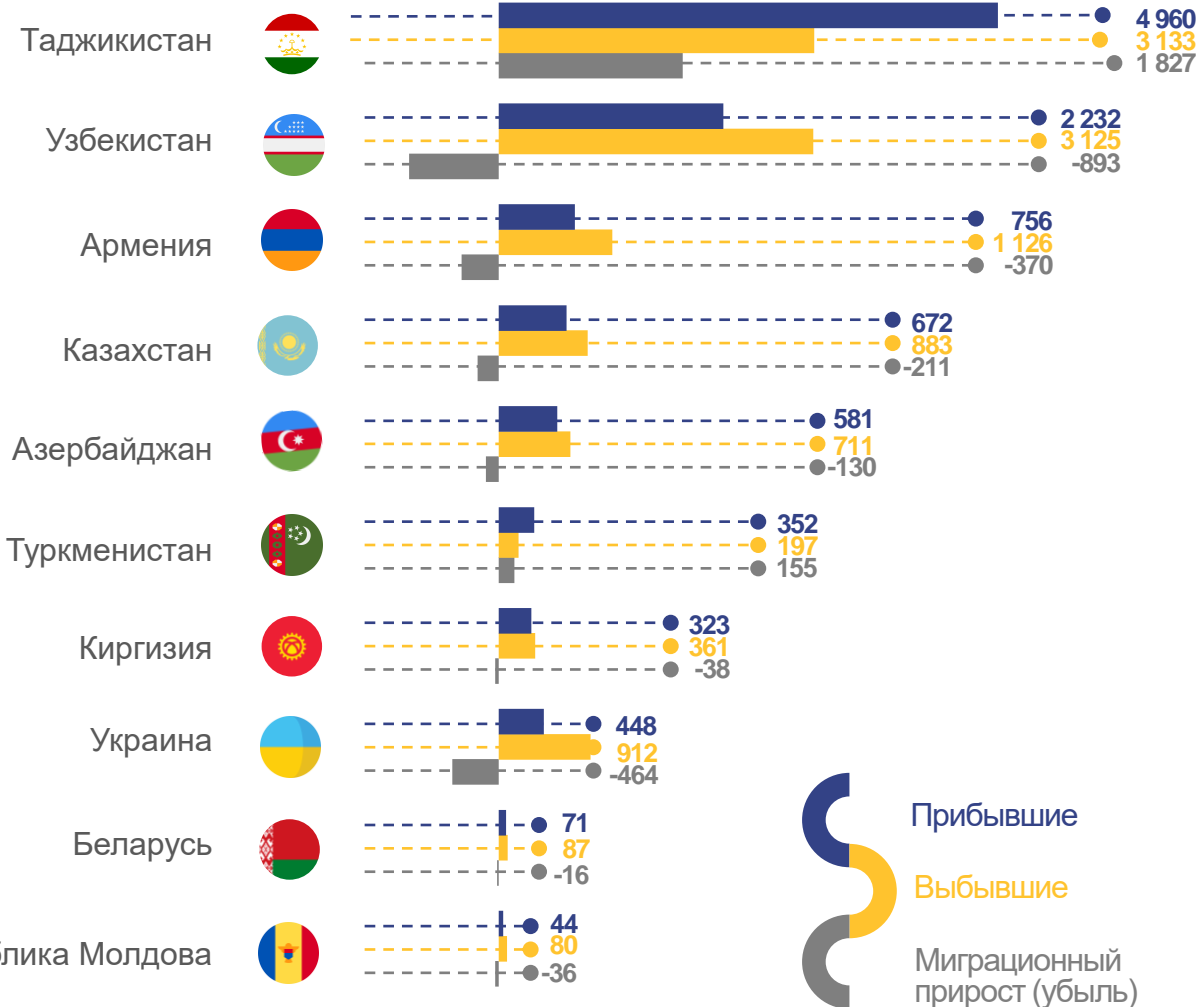

# РАСПРЕДЕЛЕНИЕ МИГРАЦИОННЫХ ПЕРЕДВИЖЕНИЙ НАСЕЛЕНИЯ В ВОЗРАСТЕ 14 ЛЕТ И СТАРШЕ ПО ОБСТОЯТЕЛЬСТВАМ, ВЫЗВАВШИМ НЕОБХОДИМОСТЬ СМЕНЫ МЕСТА ЖИТЕЛЬСТВА

ЗА ЯНВАРЬ-ДЕКАБРЬ 2022 ГОДА (В ПРОЦЕНТАХ)

**Прибывшие**

**Выбывшие**

# МЕЖРЕГИОНАЛЬНАЯ МИГРАЦИЯ С РЕГИОНАМИ ПФО

ЗА ЯНВАРЬ-ДЕКАБРЬ 2022 ГОДА, ЧЕЛОВЕК

# МЕЖДУНАРОДНАЯ МИГРАЦИЯ

ЗА ЯНВАРЬ-ДЕКАБРЬ 2022 ГОДА

## Миграция со странами СНГ

Всего:

**10 439** человек  
прибывших

**10 615** человек  
выбывших

**-176** человек  
миграционный прирост (убыль)