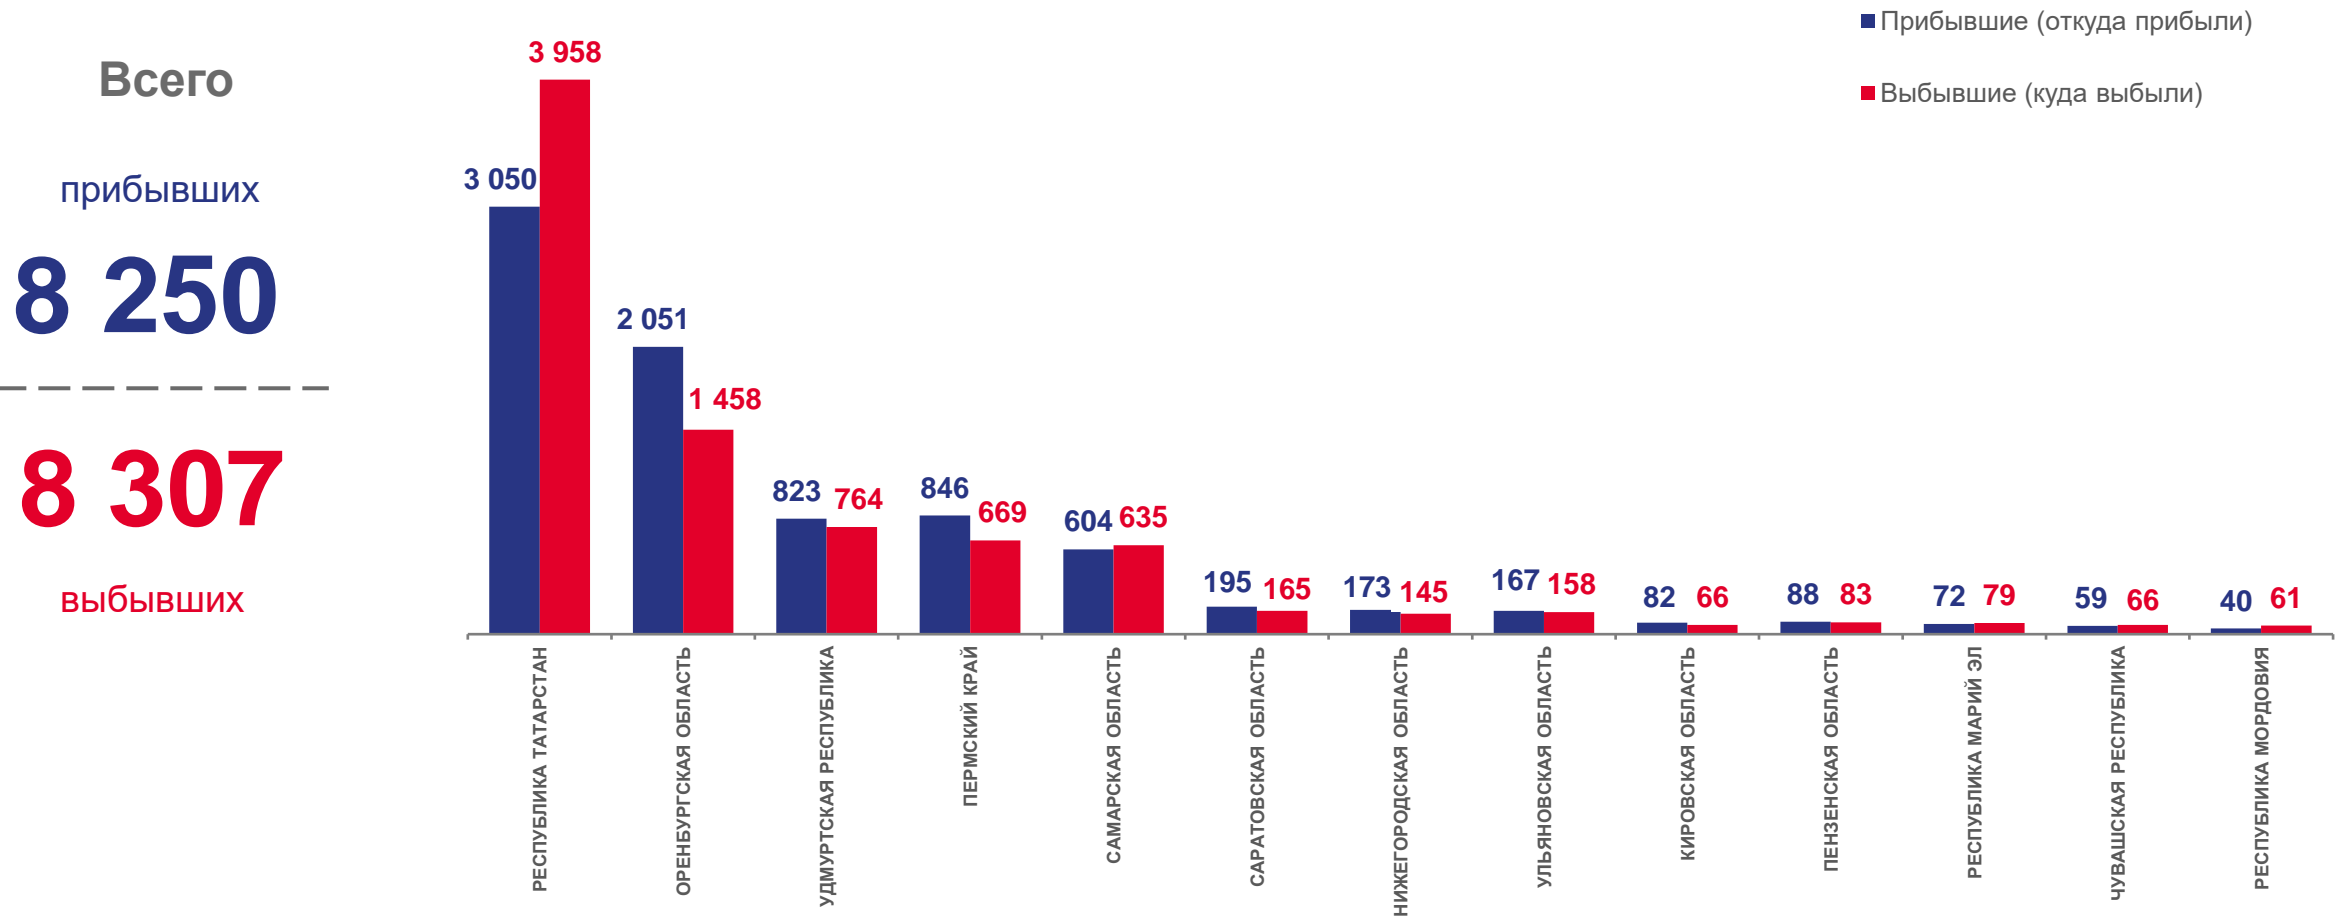

# РАСПРЕДЕЛЕНИЕ МИГРАЦИОННЫХ ПЕРЕДВИЖЕНИЙ НАСЕЛЕНИЯ В ВОЗРАСТЕ 14 ЛЕТ И СТАРШЕ ПО ОБСТОЯТЕЛЬСТВАМ, ВЫЗВАВШИМ НЕОБХОДИМОСТЬ СМЕНЫ МЕСТА ЖИТЕЛЬСТВА

ЗА ЯНВАРЬ-ДЕКАБРЬ 2022 ГОДА (В ПРОЦЕНТАХ)

**Прибывшие**

**Выбывшие**

# МЕЖРЕГИОНАЛЬНАЯ МИГРАЦИЯ С РЕГИОНАМИ ПФО

ЗА ЯНВАРЬ-ДЕКАБРЬ 2022 ГОДА, ЧЕЛОВЕК

# МЕЖДУНАРОДНАЯ МИГРАЦИЯ

ЗА ЯНВАРЬ-ДЕКАБРЬ 2022 ГОДА