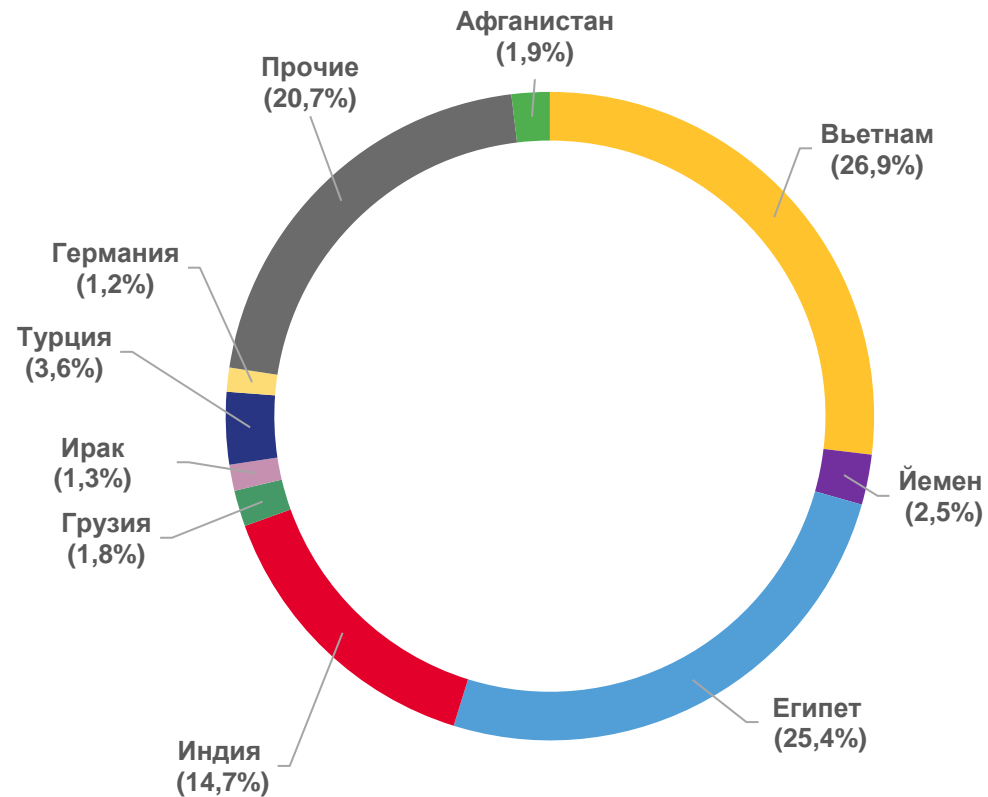

# МЕЖРЕГИОНАЛЬНАЯ МИГРАЦИЯ С РЕГИОНАМИ ПФО

ЗА ЯНВАРЬ-ДЕКАБРЬ 2022 ГОДА, ЧЕЛОВЕК

# МЕЖДУНАРОДНАЯ МИГРАЦИЯ

ЗА ЯНВАРЬ-ДЕКАБРЬ 2022 ГОДА

## Миграция со странами СНГ

Всего:

**10 439** человек  
прибывших

**10 615** человек  
выбывших

**-176** человек  
миграционный прирост (убыль)

# МЕЖДУНАРОДНАЯ МИГРАЦИЯ

ЗА ЯНВАРЬ-ДЕКАБРЬ 2022 ГОДА (В ПРОЦЕНТАХ К ОБЩЕМУ ИТОГУ)

Прибывшие

Выбывшие