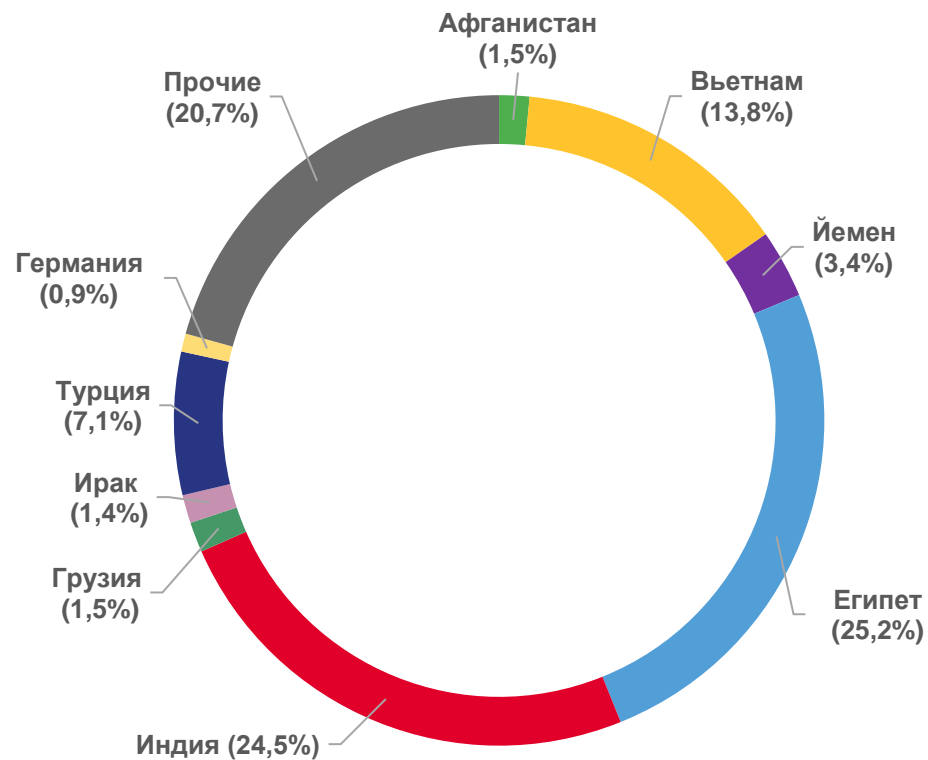

# МЕЖРЕГИОНАЛЬНАЯ МИГРАЦИЯ С РЕГИОНАМИ ПФО

ЗА ЯНВАРЬ-ДЕКАБРЬ 2022 ГОДА, ЧЕЛОВЕК

# МЕЖДУНАРОДНАЯ МИГРАЦИЯ

ЗА ЯНВАРЬ-ДЕКАБРЬ 2022 ГОДА

## Миграция со странами СНГ

Всего:

**10 439** человек  
прибывших

**10 615** человек  
выбывших

**-176** человек  
миграционный прирост (убыль)

# МЕЖДУНАРОДНАЯ МИГРАЦИЯ

ЗА ЯНВАРЬ-ДЕКАБРЬ 2022 ГОДА (В ПРОЦЕНТАХ К ОБЩЕМУ ИТОГУ)

Прибывшие

Выбывшие