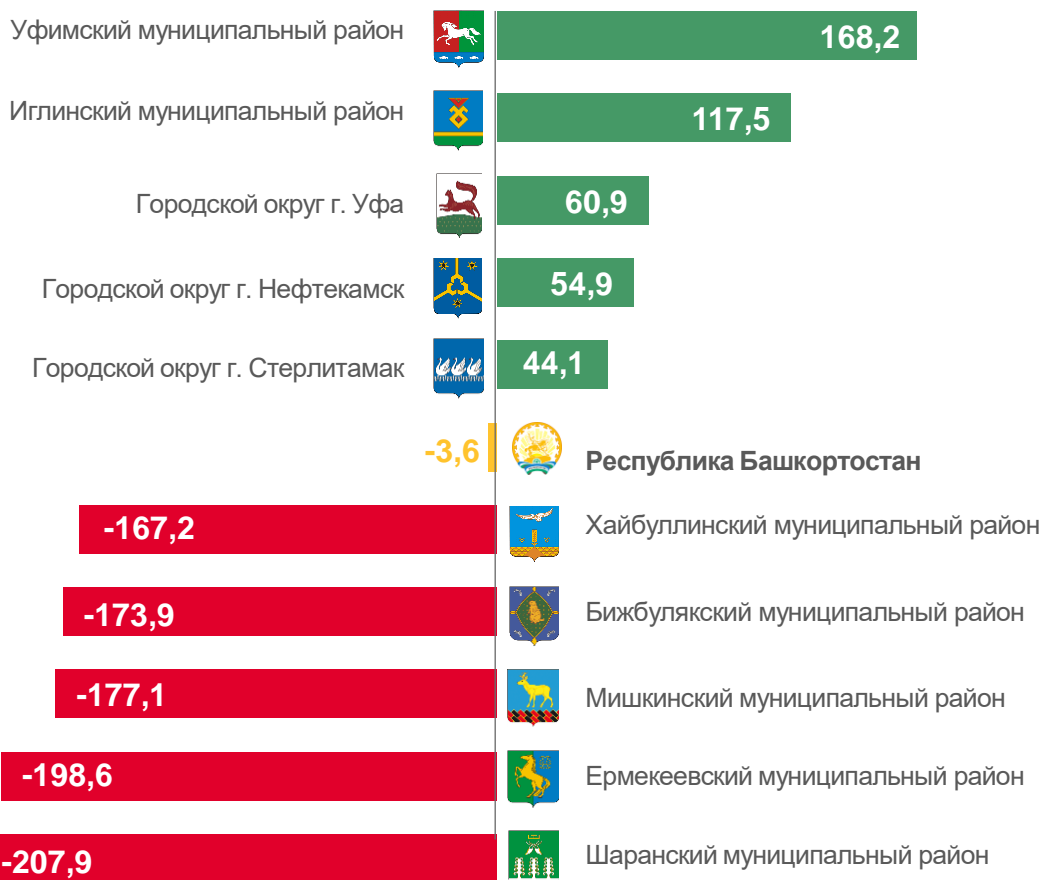

# МЕЖДУНАРОДНАЯ МИГРАЦИЯ

ЗА ЯНВАРЬ-ДЕКАБРЬ 2022 ГОДА

## Миграция со странами СНГ

Всего:

**10 439** человек  
прибывших

**10 615** человек  
выбывших

**-176** человек  
миграционный прирост (убыль)

# МЕЖДУНАРОДНАЯ МИГРАЦИЯ

ЗА ЯНВАРЬ-ДЕКАБРЬ 2022 ГОДА (В ПРОЦЕНТАХ К ОБЩЕМУ ИТОГУ)

Прибывшие

Выбывшие

# КОЭФФИЦИЕНТ МИГРАЦИОННОГО ПРИРОСТА (УБЫЛИ) НАСЕЛЕНИЯ

НА 10 000 ЧЕЛОВЕК НАСЕЛЕНИЯ ЗА ЯНВАРЬ-ДЕКАБРЬ 2022 ГОДА

Муниципальные районы и городские округа с наибольшими и наименьшими значениями показателя

**9** муниципальных образований  
значение показателя **больше**, чем по Республике