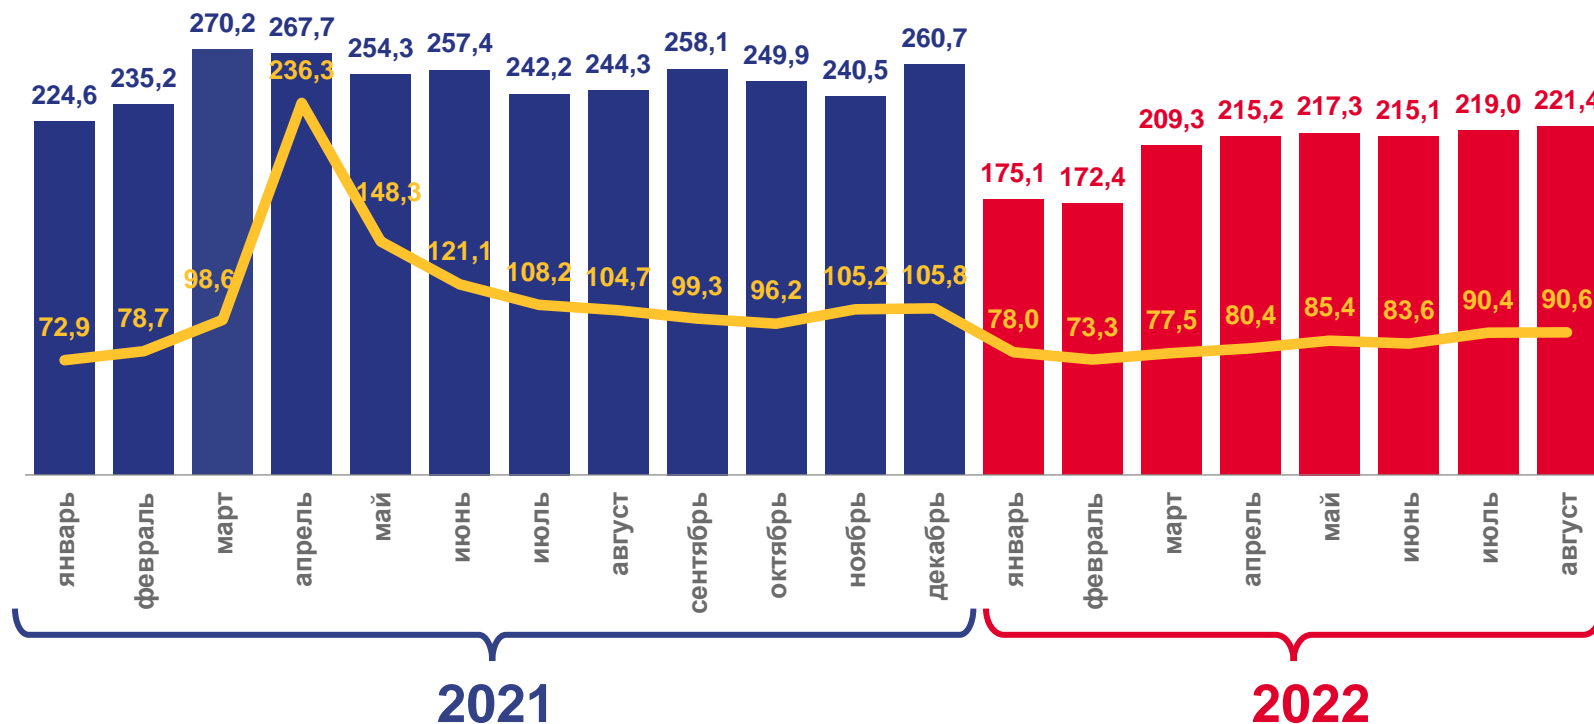

ПАССАЖИРОБОРОТ АВТОМОБИЛЬНОГО ТРАНСПОРТА

ПО МАРШРУТАМ РЕГУЛЯРНЫХ ПЕРЕВОЗОК

январь-август
2022 года

1 644,8

млн пассажиро-км

82,4%

к январю-августу 2021 года

Пассажирооборот автомобильного транспорта, млн пасс. - км

В % к соответствующему периоду предыдущего года