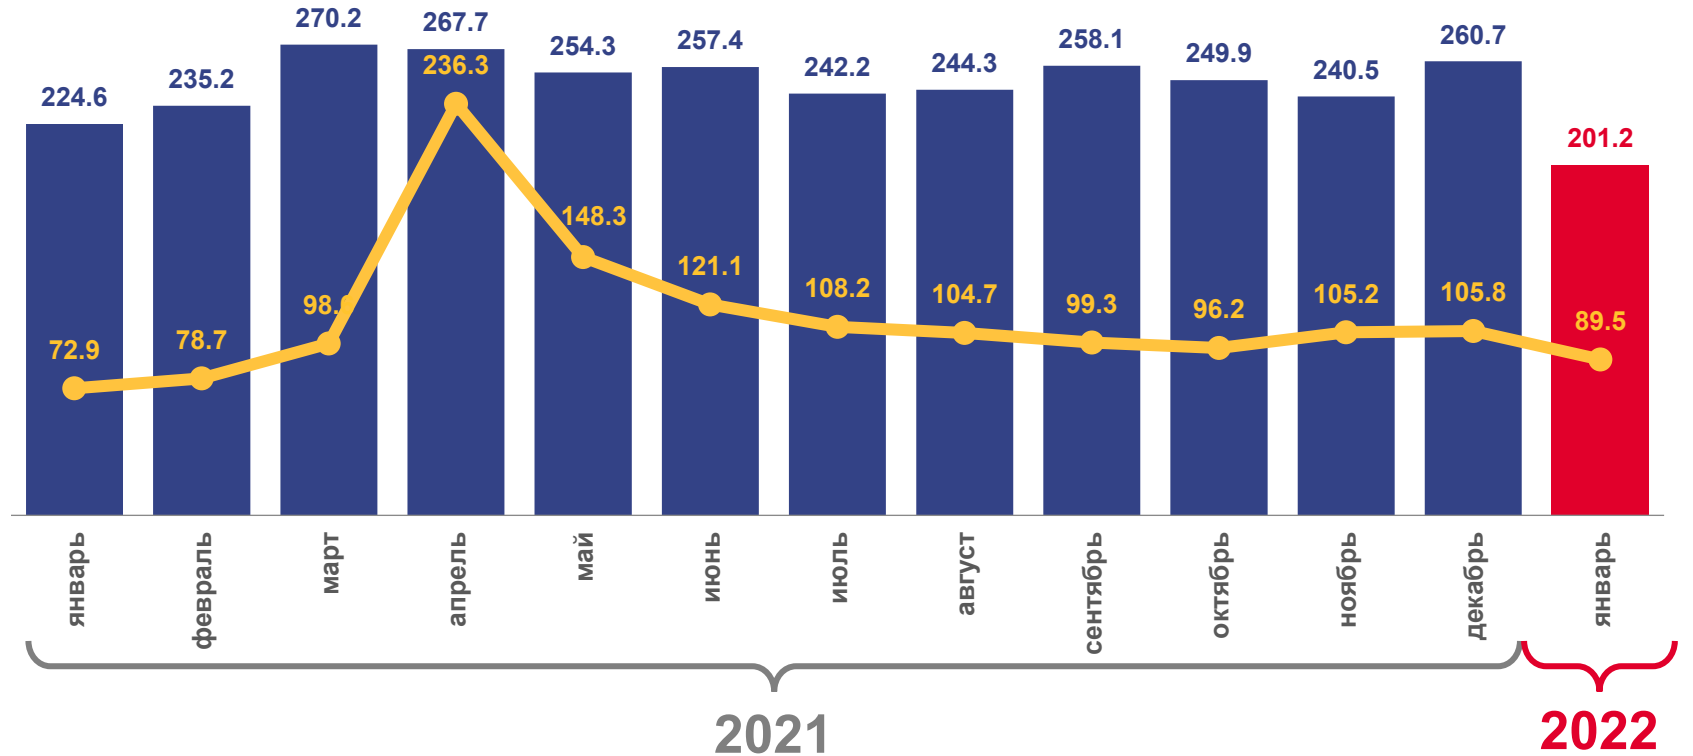

ПАССАЖИРООБОРОТ АВТОМОБИЛЬНОГО ТРАНСПОРТА ПО МАРШРУТАМ РЕГУЛЯРНЫХ ПЕРЕВОЗОК

ЗА ЯНВАРЬ
2022 ГОДА

201,2

МЛН. ПАССАЖИРО-КМ

89,5%

К ЯНВАРЮ 2021 ГОДА

Пассажирооборот автомобильного транспорта, млн. пасс. - км

В % к соответствующему периоду предыдущего года