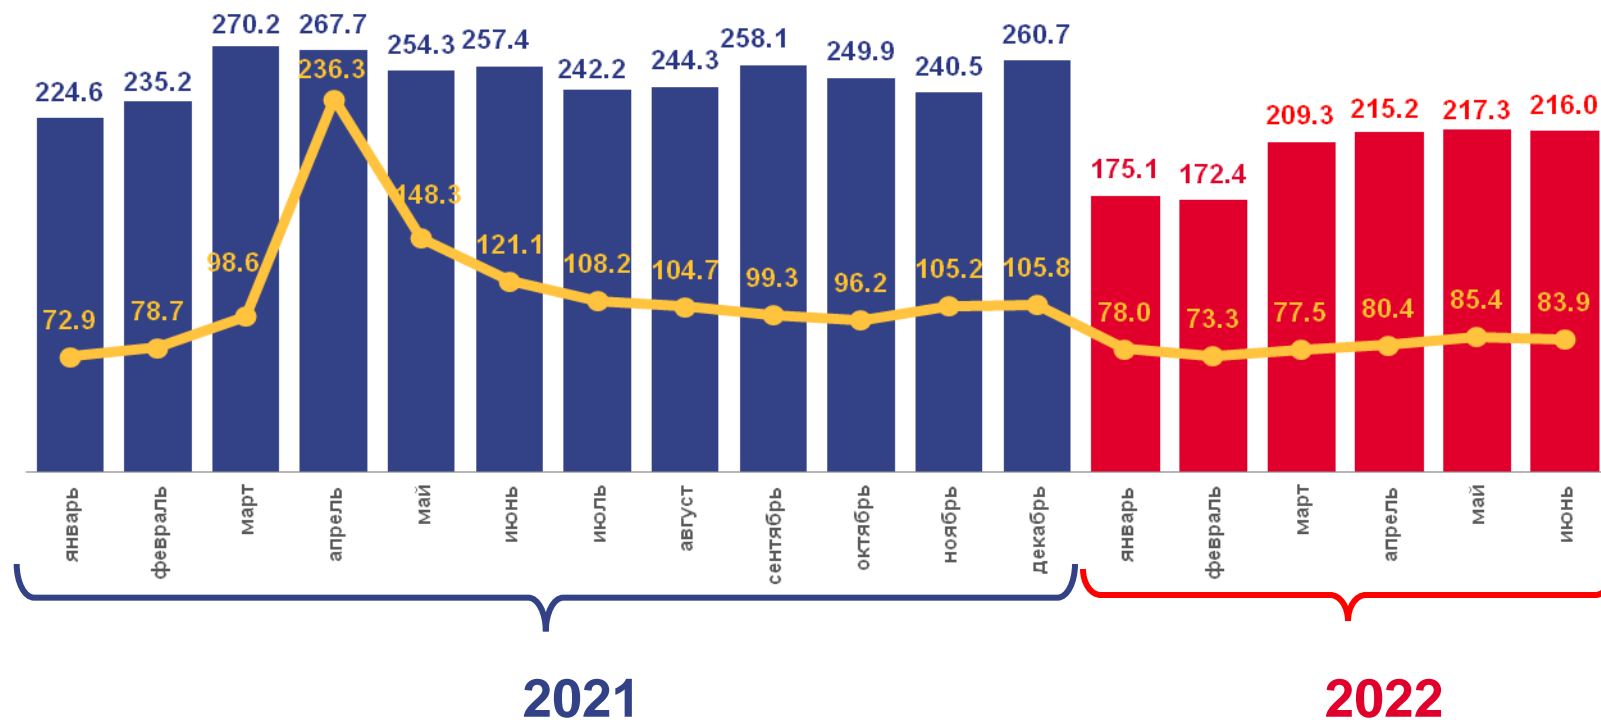

# ПАССАЖИРООБОРОТ АВТОМОБИЛЬНОГО ТРАНСПОРТА ПО МАРШРУТАМ РЕГУЛЯРНЫХ ПЕРЕВОЗОК

за январь-июнь  
2022 года

**1205,3**

МЛН. ПАССАЖИРО-КМ

**79,9%** ▼

К ЯНВАРЮ-ИЮНЮ 2021 ГОДА

■ Пассажирооборот автомобильного транспорта, млн. пасс. - км

▲ В % к соответствующему периоду предыдущего года