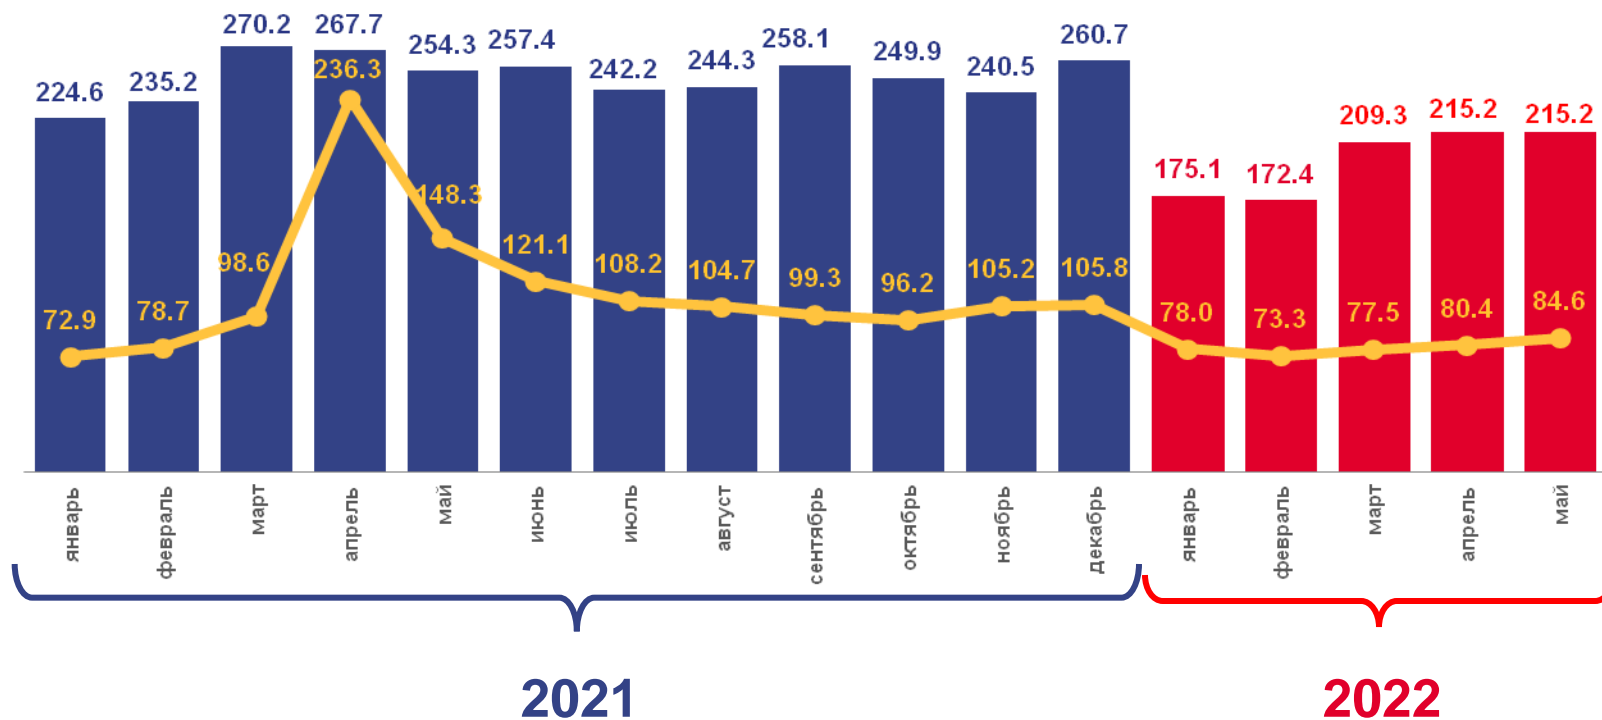

# ПАССАЖИРООБОРОТ АВТОМОБИЛЬНОГО ТРАНСПОРТА ПО МАРШРУТАМ РЕГУЛЯРНЫХ ПЕРЕВОЗОК

за январь-май  
2022 года

**987,2**

МЛН. ПАССАЖИРО-КМ

**78,9%**

К ЯНВАРЮ-МАЮ 2021 ГОДА

Пассажиорооборот автомобильного транспорта, млн. пасс. - км

В % к соответствующему периоду предыдущего года