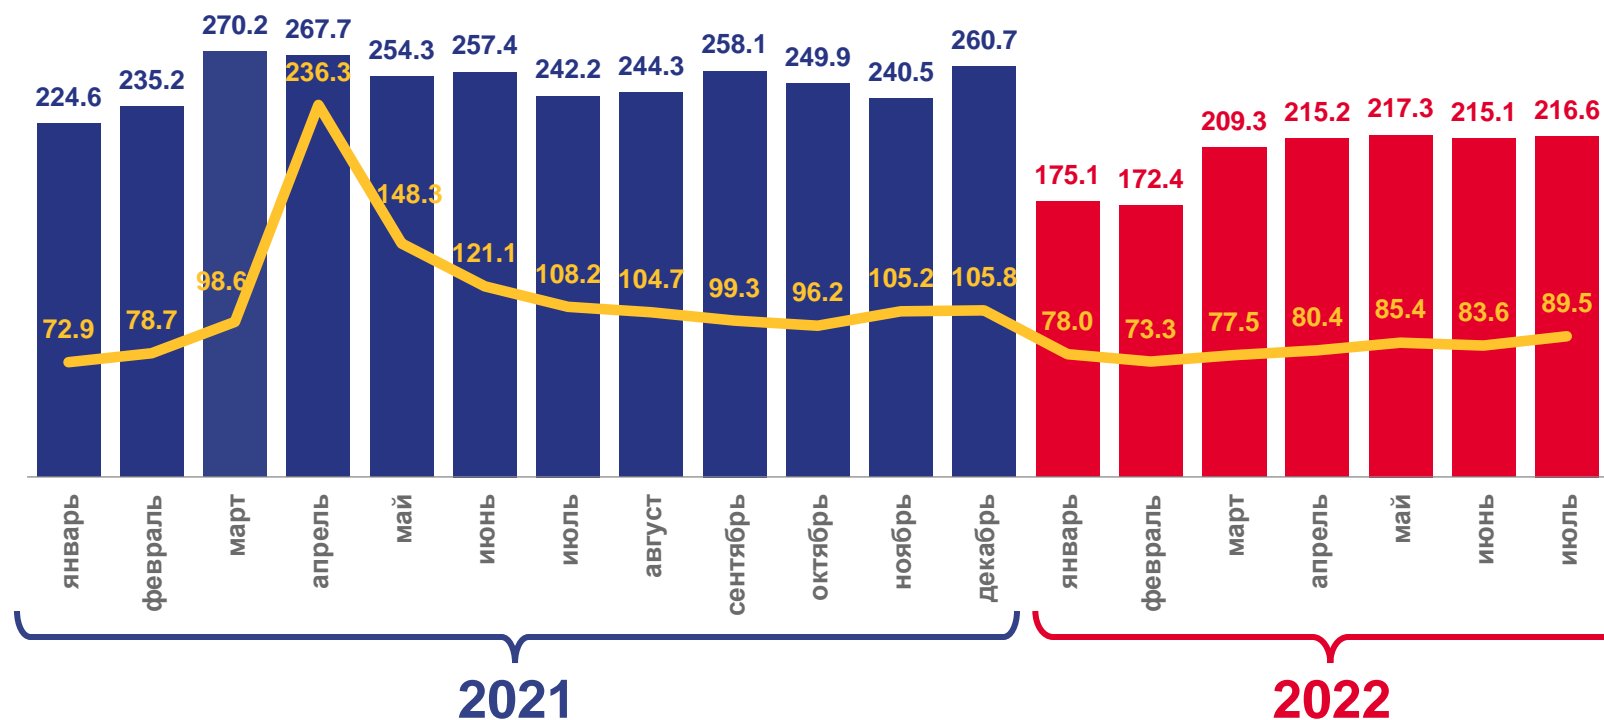

ПАССАЖИРОБОРОТ АВТОМОБИЛЬНОГО ТРАНСПОРТА

ПО МАРШРУТАМ РЕГУЛЯРНЫХ ПЕРЕВОЗОК

за январь-июль 2022 года

1 421,0

млн пассажиро-км

81,1%

к январю-июлю 2021 года

Пассажирооборот автомобильного транспорта, млн пасс. - км

В % к соответствующему периоду предыдущего года