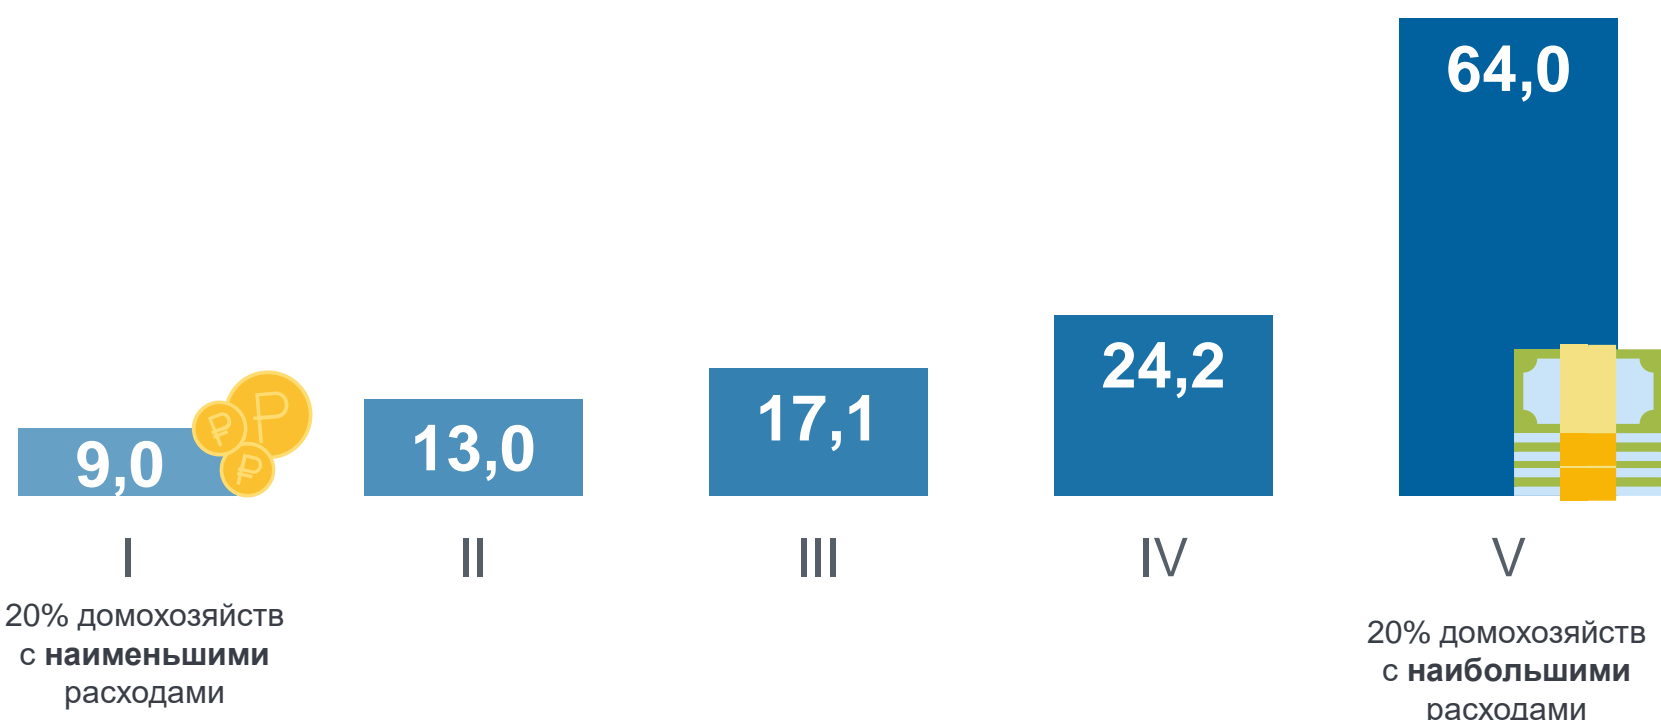

Потребительские расходы населения Республики Башкортостан

за третий квартал 2022 года*

Потребительские расходы домохозяйств (на человека в месяц, тысяч рублей)

III кв. 2022 **25,4** **21,5** **III кв. 2021**

Структура потребительских расходов домохозяйств, в %

Потребительские расходы по мере возрастания по 20%-м группам домохозяйств (на человека в месяц, тысяч рублей)

*по данным выборочного обследования бюджетов домашних хозяйств, 2022 год