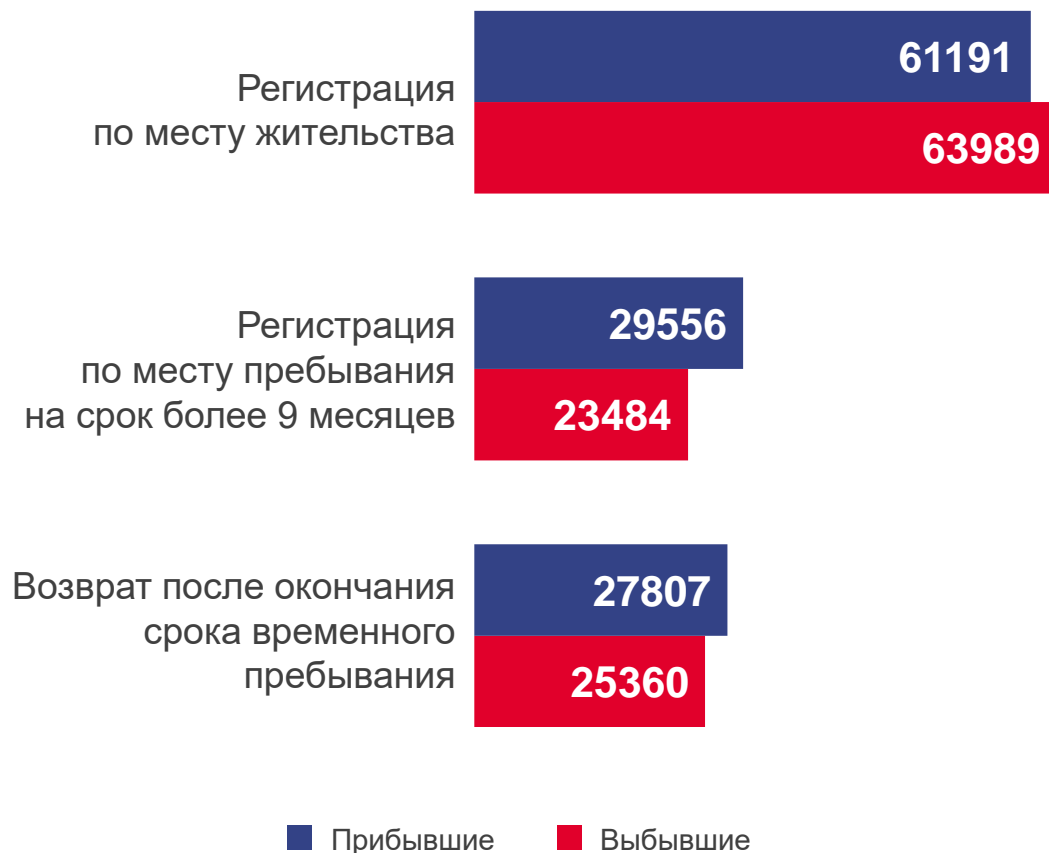

* Ежемесячные данные оперативной статистики

МИГРАЦИОННОЕ ДВИЖЕНИЕ НАСЕЛЕНИЯ В РЕСПУБЛИКЕ БАШКОРТОСТАН

ЗА ЯНВАРЬ-ОКТЯБРЬ 2021 ГОДА

118554 человек

Число прибывших

112833 человек

Число выбывших

5721 человек

Миграционный прирост населения

117,1%

Изменения к январю-октябрю 2020 года

109,3%

Изменения к январю-октябрю 2020 года

17,2% в расчете на 10 000
человек населения

Коэффициент миграционного
прироста (убыли)

РАСПРЕДЕЛЕНИЕ ПРИБЫВШИХ И ВЫБЫВШИХ ПО ВИДАМ РЕГИСТРАЦИИ И ПОТОКАМ

ЗА ЯНВАРЬ-ОКТЯБРЬ 2021 ГОДА, ЧЕЛОВЕК

ПРИБЫВШИЕ

Всего 118554

внутрирегиональная 78080

межрегиональная 30793

со странами СНГ 7748

с другими странами 1933

ВЫБЫВШИЕ

Всего 112833

внутрирегиональная 78080

межрегиональная 31405

со странами СНГ 2692

с другими странами 656

МЕЖДУНАРОДНАЯ МИГРАЦИЯ

ЗА ЯНВАРЬ-ОКТЯБРЬ 2021 ГОДА

Миграция со странами СНГ