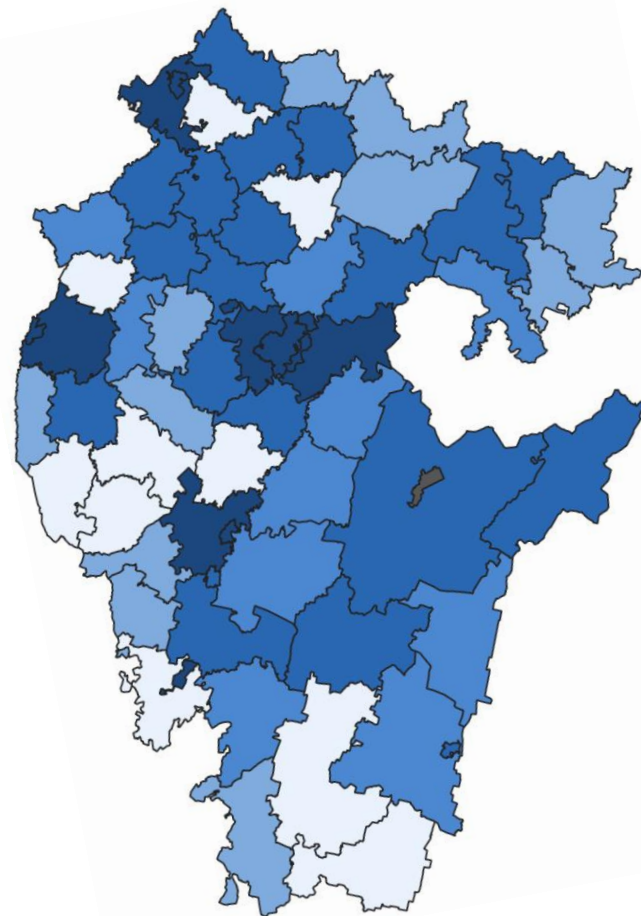

Всего 112833

внутрирегиональная 78080

межрегиональная 31405

со странами СНГ 2692

с другими странами 656

МЕЖДУНАРОДНАЯ МИГРАЦИЯ

ЗА ЯНВАРЬ-ОКТЯБРЬ 2021 ГОДА

Миграция со странами СНГ

Всего:

7748 человек
прибывших

2692 человек
выбывших

5056 человек
миграционный прирост (убыль)

МЕЖДУНАРОДНАЯ МИГРАЦИЯ

ЗА ЯНВАРЬ-ОКТАБРЬ 2021 ГОДА (в процентах к общему итогу)

Прибывшие из других стран

Выбывшие в другие страны

КОЭФФИЦИЕНТ МИГРАЦИОННОГО ПРИРОСТА (УБЫЛИ) НАСЕЛЕНИЯ

НА 10 000 ЧЕЛОВЕК НАСЕЛЕНИЯ за январь-октябрь 2021 года

Муниципальные районы и городские округа с наибольшими и наименьшими значениями показателя

8 муниципальных образований

значение показателя **больше**, чем по Республике

55 муниципальных образований

значение показателя **меньше**, чем по Республике

- от 1 до 497
- от -65 до 0
- от -90 до -64
- от -123 до -89
- от -272 до -122
- ЗАТО