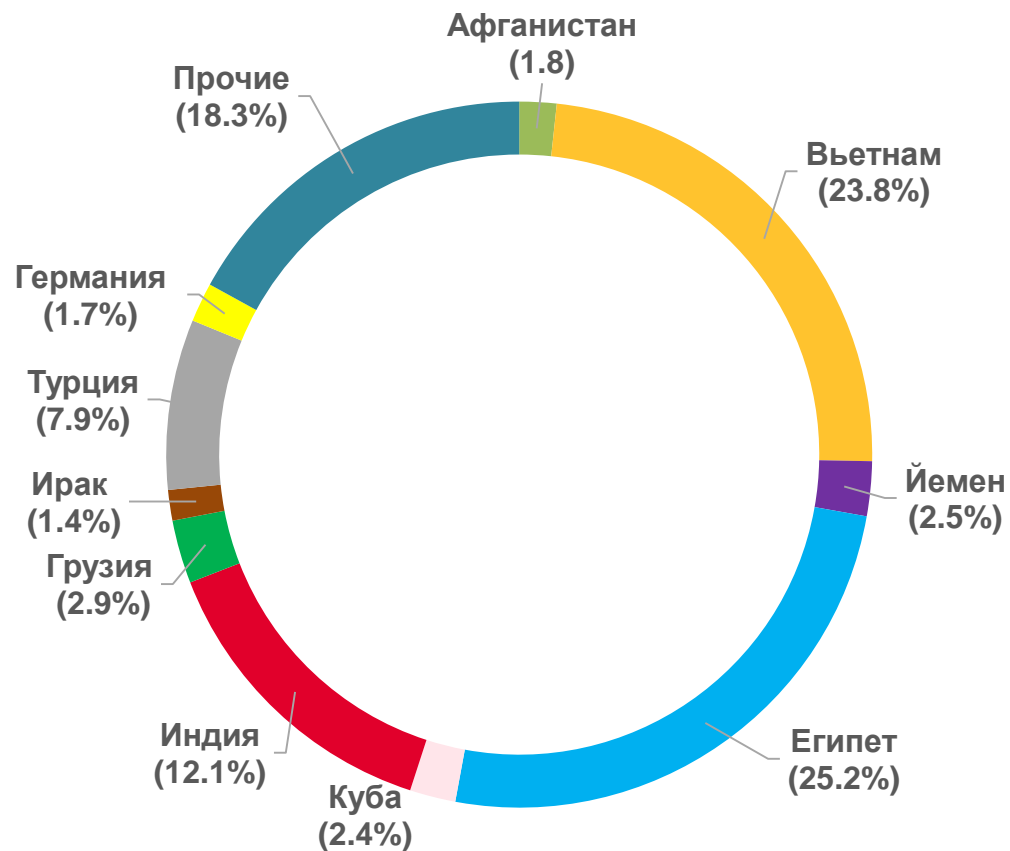

* Ежемесячные данные оперативной статистики

МИГРАЦИОННОЕ ДВИЖЕНИЕ НАСЕЛЕНИЯ В РЕСПУБЛИКЕ БАШКОРТОСТАН

ЗА ЯНВАРЬ-ОКТЯБРЬ 2021 ГОДА

118554 человек

Число прибывших

112833 человек

Число выбывших

5721 человек

ЗА ЯНВАРЬ-ОКТЯБРЬ 2021 ГОДА, ЧЕЛОВЕК

ПРИБЫВШИЕ

Всего 118554

внутрирегиональная 78080

межрегиональная 30793

со странами СНГ 7748

с другими странами 1933

ВЫБЫВШИЕ

Всего 112833

внутрирегиональная 78080

межрегиональная 31405

со странами СНГ 2692

с другими странами 656

МЕЖДУНАРОДНАЯ МИГРАЦИЯ

ЗА ЯНВАРЬ-ОКТЯБРЬ 2021 ГОДА

Миграция со странами СНГ

Всего:

7748 человек
прибывших

2692 человек
выбывших

5056 человек
миграционный прирост (убыль)

МЕЖДУНАРОДНАЯ МИГРАЦИЯ

ЗА ЯНВАРЬ-ОКТАБРЬ 2021 ГОДА (в процентах к общему итогу)

Прибывшие из других стран

Выбывшие в другие страны