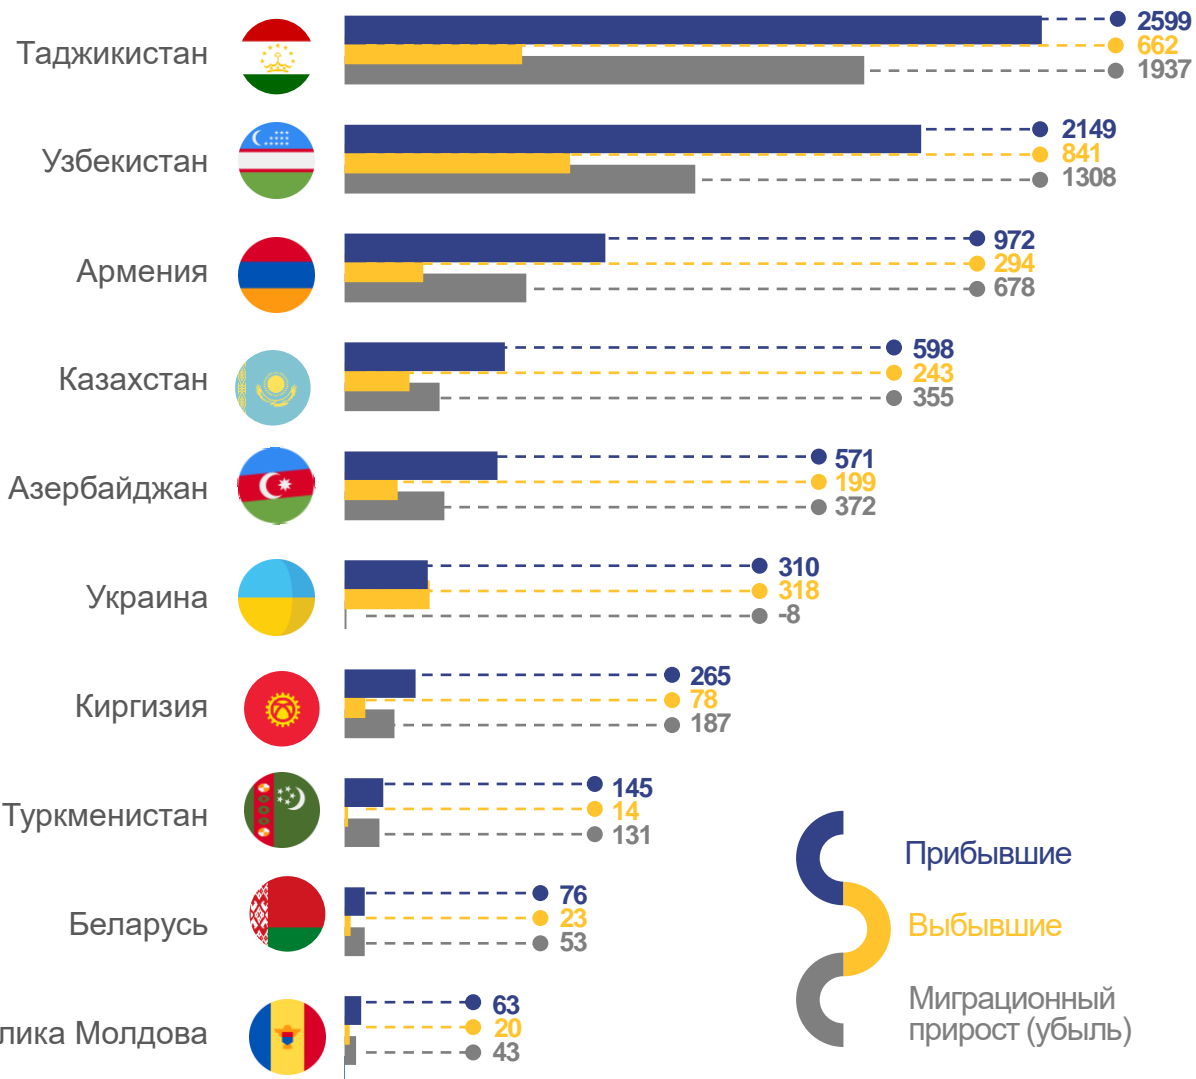

* Ежемесячные данные оперативной статистики

МИГРАЦИОННОЕ ДВИЖЕНИЕ НАСЕЛЕНИЯ В РЕСПУБЛИКЕ БАШКОРТОСТАН

ЗА ЯНВАРЬ-ОКТЯБРЬ 2021 ГОДА

118554 человек

Число прибывших

112833 человек

Число выбывших

5721 человек

ЗА ЯНВАРЬ-ОКТЯБРЬ 2021 ГОДА, ЧЕЛОВЕК

ПРИБЫВШИЕ

Всего 118554

внутрирегиональная 78080

межрегиональная 30793

со странами СНГ 7748

с другими странами 1933

ВЫБЫВШИЕ

Всего 112833

внутрирегиональная 78080

межрегиональная 31405

со странами СНГ 2692

с другими странами 656

МЕЖДУНАРОДНАЯ МИГРАЦИЯ

ЗА ЯНВАРЬ-ОКТЯБРЬ 2021 ГОДА

Миграция со странами СНГ

Всего:

7748 человек
прибывших

2692 человек
выбывших

5056 человек
миграционный прирост (убыль)

МЕЖДУНАРОДНАЯ МИГРАЦИЯ

ЗА ЯНВАРЬ-ОКТАБРЬ 2021 ГОДА (в процентах к общему итогу)

Прибывшие из других стран

Выбывшие в другие страны