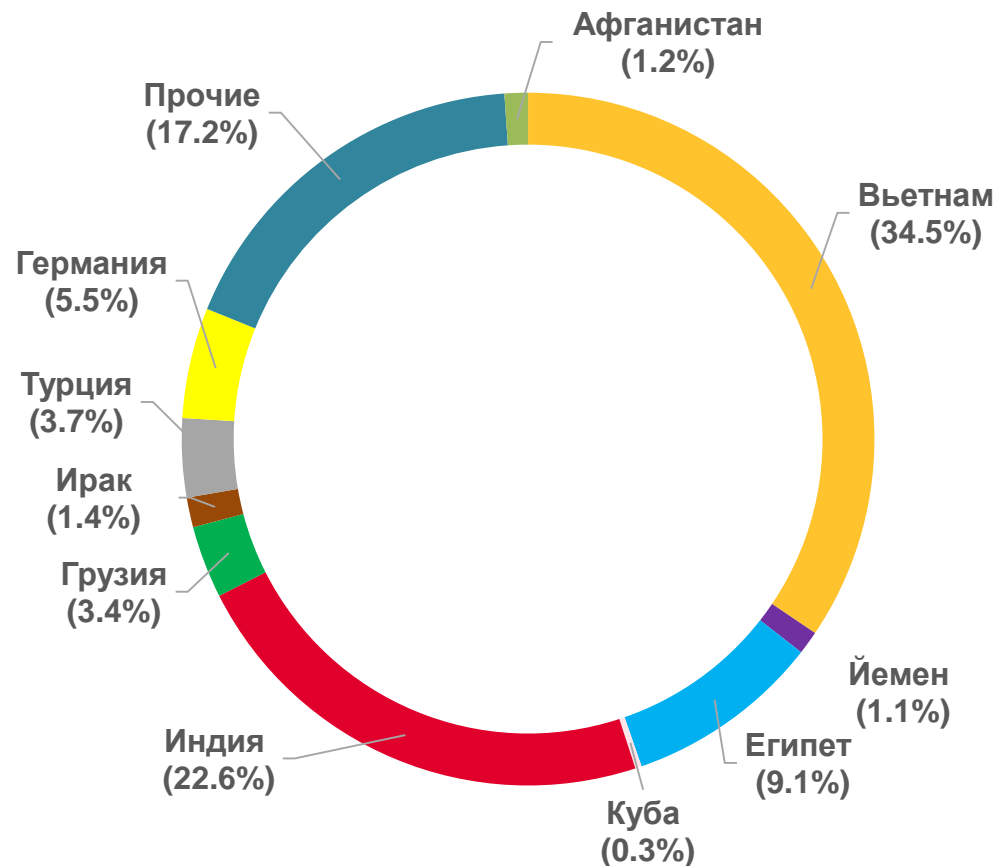

* Ежемесячные данные оперативной статистики

МИГРАЦИОННОЕ ДВИЖЕНИЕ НАСЕЛЕНИЯ В РЕСПУБЛИКЕ БАШКОРТОСТАН

ЗА ЯНВАРЬ-ОКТЯБРЬ 2021 ГОДА

118554 человек

Число прибывших

112833 человек

Число выбывших

5721 человек

ЗА ЯНВАРЬ-ОКТЯБРЬ 2021 ГОДА, ЧЕЛОВЕК

ПРИБЫВШИЕ

Всего 118554

внутрирегиональная 78080

межрегиональная 30793

со странами СНГ 7748

с другими странами 1933

ВЫБЫВШИЕ

Всего 112833

внутрирегиональная 78080

межрегиональная 31405

со странами СНГ 2692

с другими странами 656

МЕЖДУНАРОДНАЯ МИГРАЦИЯ

ЗА ЯНВАРЬ-ОКТЯБРЬ 2021 ГОДА

Миграция со странами СНГ

Всего:

7748 человек
прибывших

2692 человек
выбывших

5056 человек
миграционный прирост (убыль)

МЕЖДУНАРОДНАЯ МИГРАЦИЯ

ЗА ЯНВАРЬ-ОКТАБРЬ 2021 ГОДА (в процентах к общему итогу)

Прибывшие из других стран

Выбывшие в другие страны