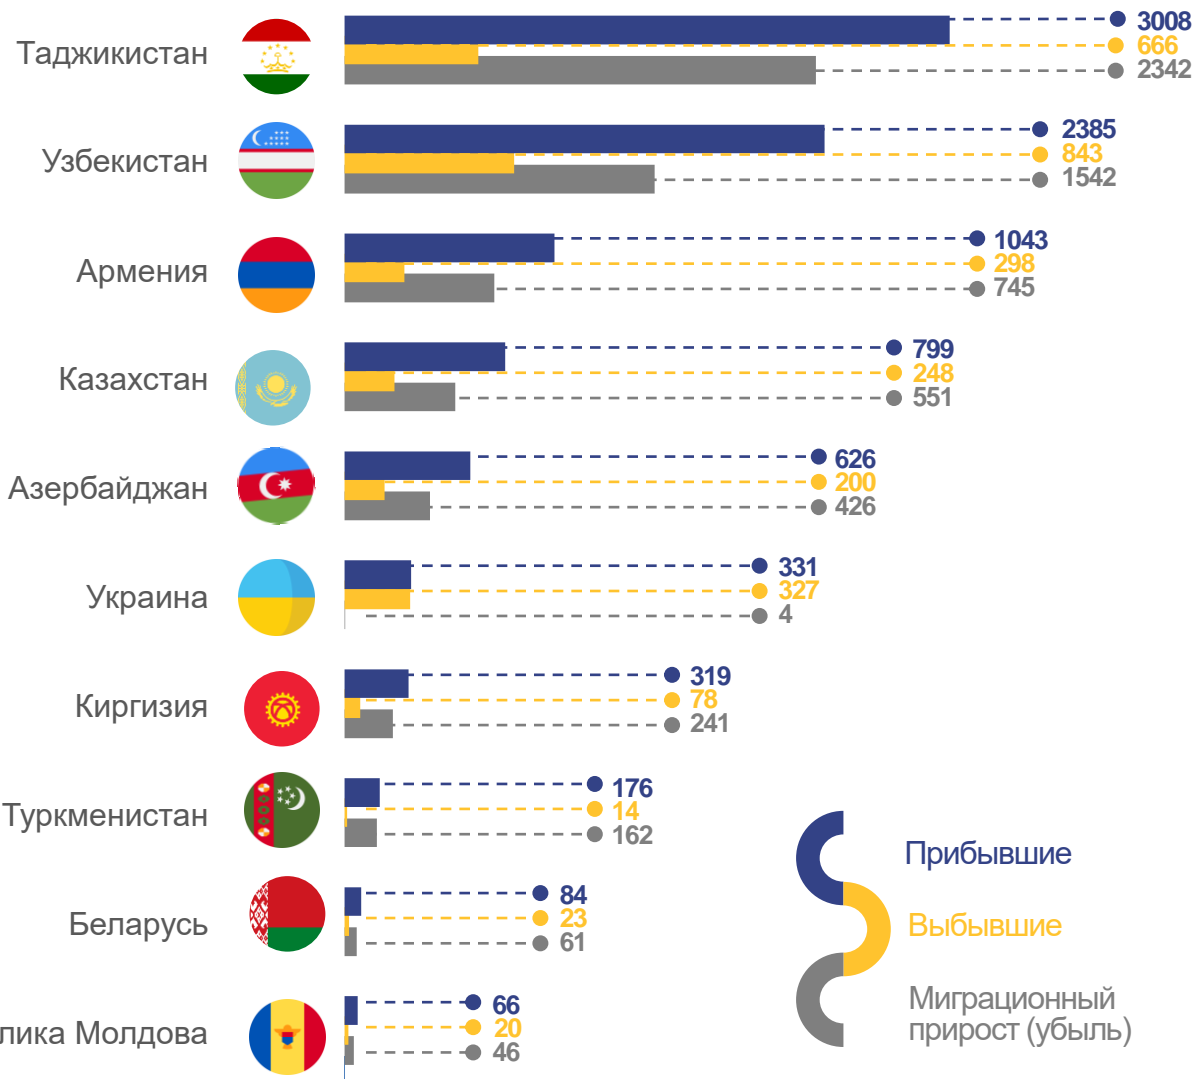

* Ежемесячные данные оперативной статистики

МИГРАЦИОННОЕ ДВИЖЕНИЕ НАСЕЛЕНИЯ В РЕСПУБЛИКЕ БАШКОРТОСТАН

ЗА ЯНВАРЬ-НОЯБРЬ 2021 ГОДА

130391 человек

Число прибывших

122428 человек

Число выбывших

7963 человек

ЗА ЯНВАРЬ-НОЯБРЬ 2021 ГОДА, ЧЕЛОВЕК

■ Прибывшие ■ Выбывшие

ПРИБЫВШИЕ

Всего 130391

внутрирегиональная 84256

межрегиональная 35056

со странами СНГ 8837

с другими странами 2242

ВЫБЫВШИЕ

Всего 122428

внутрирегиональная 84256

межрегиональная 34791

со странами СНГ 2717

с другими странами 664

МЕЖДУНАРОДНАЯ МИГРАЦИЯ

ЗА ЯНВАРЬ-НОЯБРЬ 2021 ГОДА

Миграция со странами СНГ

Всего:

8837 человек
прибывших

2717 человек
выбывших

6120 человек
миграционный прирост (убыль)

МЕЖДУНАРОДНАЯ МИГРАЦИЯ

ЗА ЯНВАРЬ-НОЯБРЬ 2021 ГОДА (в процентах к общему итогу)

Прибывшие из других стран