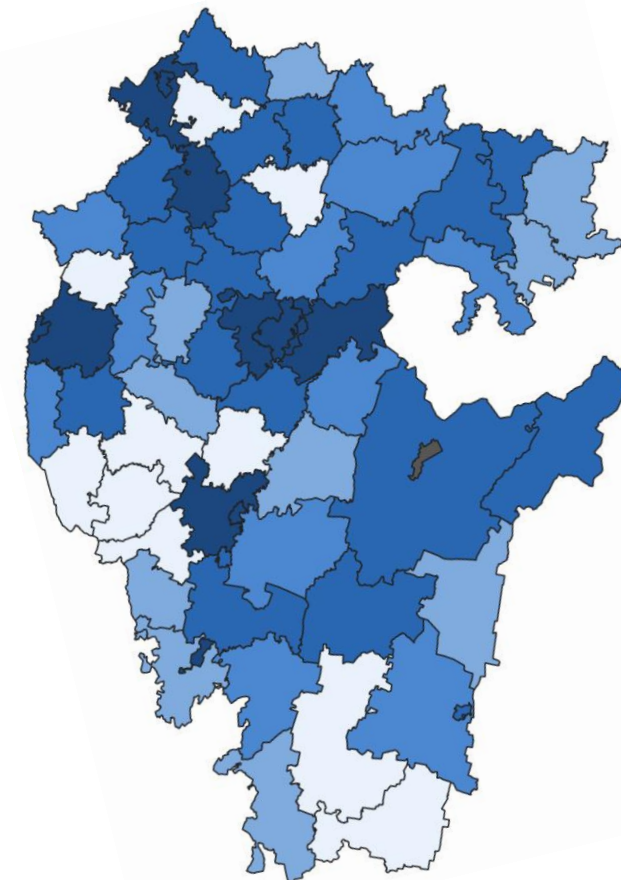

* - Закрытое административно-территориальное образование - городской округ город Межгорье