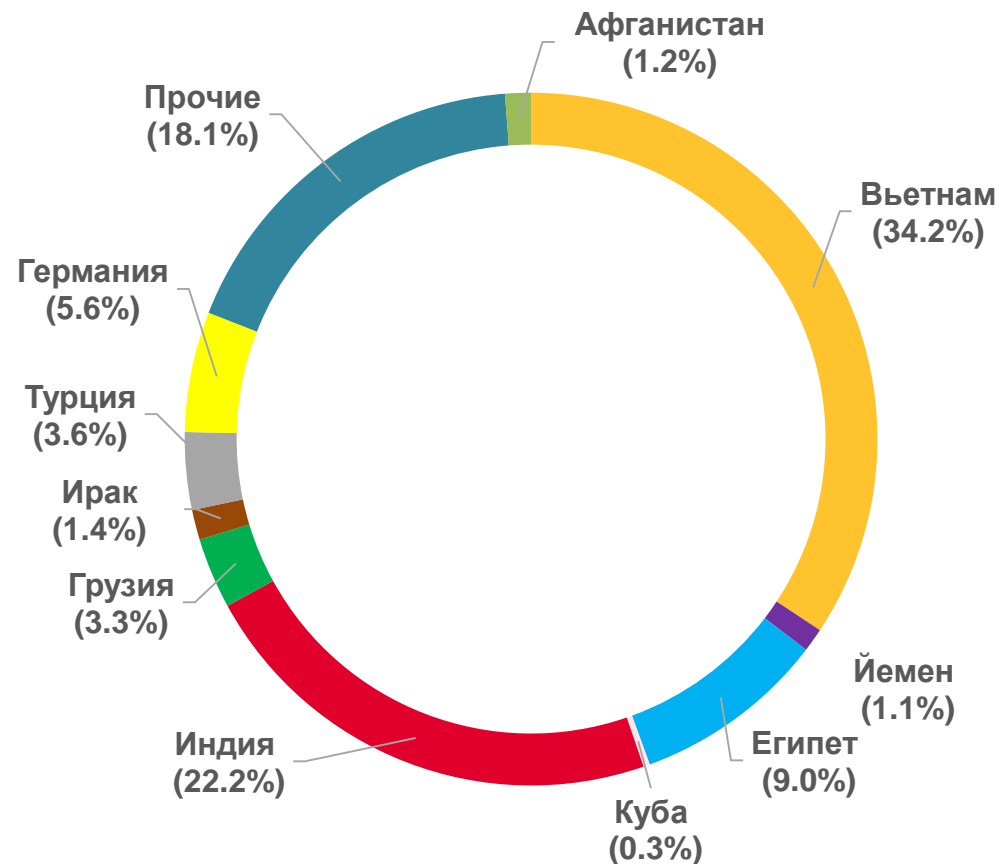

Выбывшие в другие страны