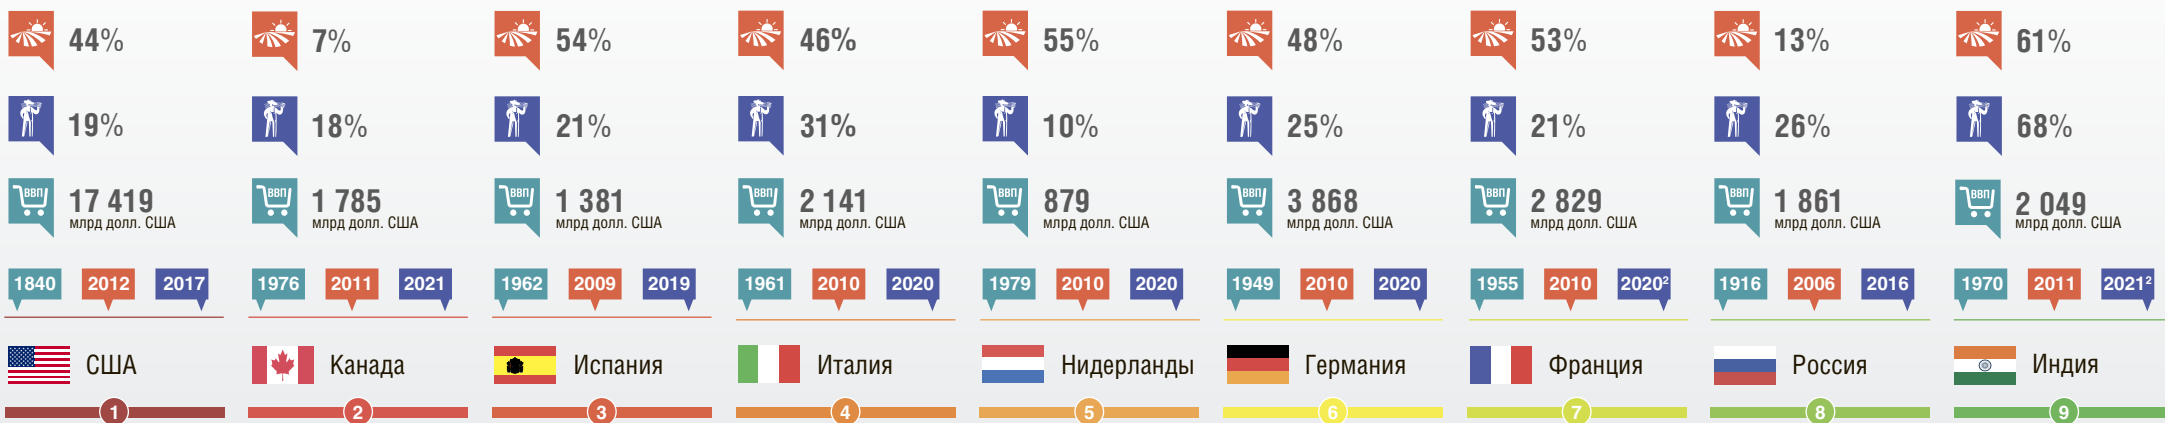

СЕЛЬСКОХОЗЯЙСТВЕННЫЕ ПЕРЕПИСИ В СТРАНАХ G20

Основные показатели³

Доля сельскохозяйственных земель от общей земельной площади (2013), %

Доля сельского населения (2014), %

Валовый внутренний продукт (2014), млрд долл. США

Годы проведения переписей⁴

1840 Первая перепись

2012 Последняя перепись

2023² Ближайшая перепись

¹ в Австралии и Великобритании сельскохозяйственные переписи не проводятся

² срок проведения окончательно не определен